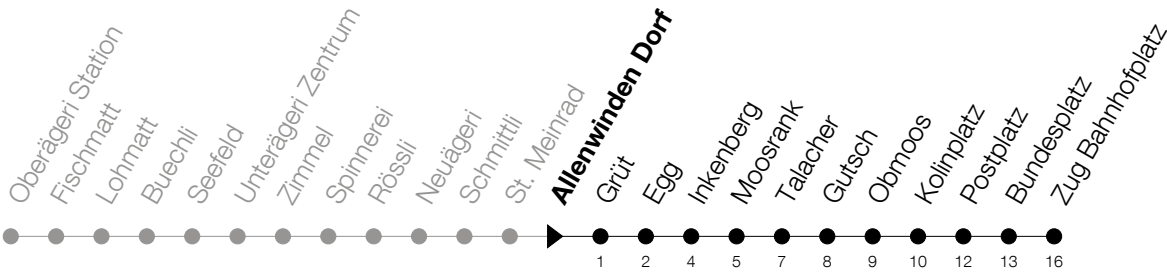

# Oberägeri Station - Zug Bahnhofplatz

Abfahrtszeiten Haltestelle: **Allenwinden Dorf**

Gültig ab 09.12.2018

h	Montag - Freitag	Samstag	Sonntag
5	31 58	31	31 <sup>Ⓐ</sup>
6	33 48 58	01 33	01 33
7	18 33 48	03 33	03 33
8	03 33	03 33	03 33
9	03 33	03 33	03 33
10	03 33	03 33	03 33
11	03 33 48	03 33	03 33
12	03 18 33 48	03 33	03 33
13	03 18 33	03 33	03 33
14	03 33	03 33	03 33
15	03 33	03 33	03 33
16	03 33	03 33	03 33
17	03 18 33 48	03 33	03 33
18	03 18 33 48	03 33	03 33
19	03 18 33	03 33	03 33
20	03 35	03 35	03 35
21	05 35	05 35	05 35
22	05 35	05 35	05 35
23	05 35	05 35	05 35
0	05 <sup>Ⓟ</sup>	05	

Ⓟ : verkehrt nur am Freitag

Ⓐ : verkehrt nur am 20. Juni, 15. August und 1. November

Am 25.12./26.12./01.01./02.01./19.04./22.04./30.05./10.06./20.06./01.08./15.08./01.11. gilt der Sonntagsfahrplan