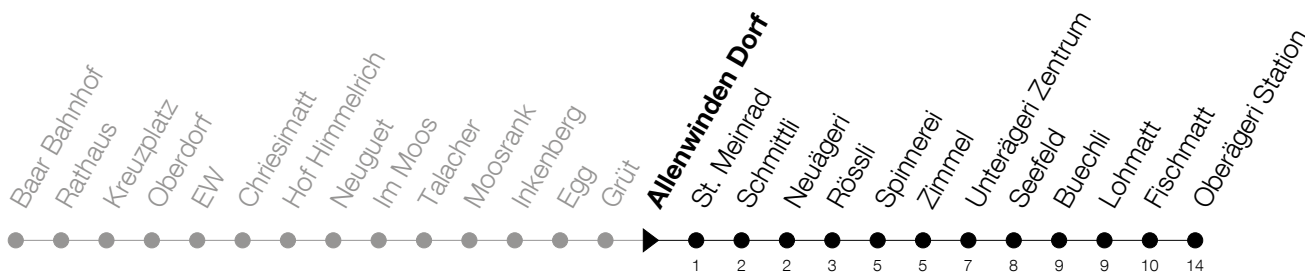

Abfahrtszeiten Haltestelle: **Allenwinden Dorf**

Gültig ab 09.12.2018

h	Montag - Freitag	Samstag	Sonntag
6	34		
7	01 18 _A 46 _A		
8	18 _A 46 _A		
9			
10			
11			
12			
13			
14			
15			
16	46 _A		
17	18 _A 23 46 _A		
18	18 _A 23 _A 46 _A		
19	18 _A		

A : Verkehrt bis Unterägeri, Zentrum

Am 25.12./26.12./01.01./02.01./19.04./22.04./30.05./10.06./20.06./01.08./15.08./01.11. gilt der Sonntagsfahrplan