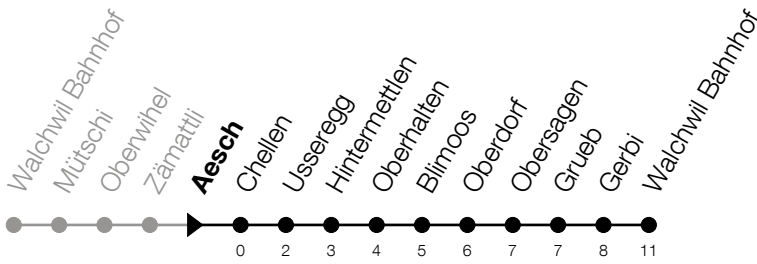

Abfahrtszeiten Haltestelle: **Aesch**

Gültig von 09.06.2019 bis 14.12.2019

h	Montag - Freitag	Samstag	Sonntag
5	52		
6	22 37 52		
7	22		
8			
9			
10			
11			
12			
13			
14			
15			
16			
17	27		
18	00 27		
19	00		

Am 10.06./20.06./01.08./15.08./01.11. gilt der Sonntagsfahrplan