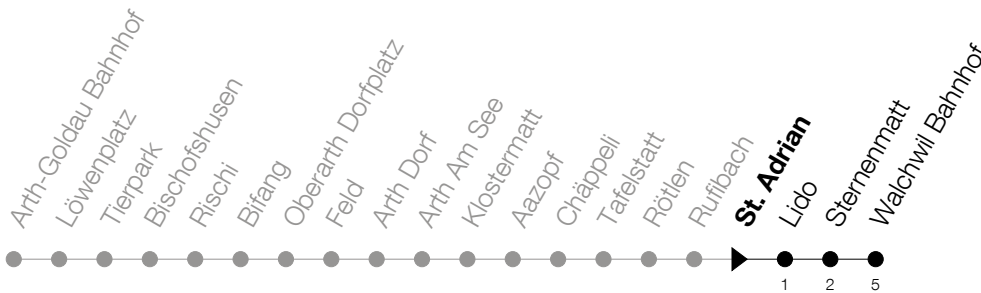

Abfahrtszeiten Haltestelle: **St. Adrian**

Gültig von 09.06.2019 bis 14.12.2019

h	Montag - Freitag	Samstag	Sonntag
5	23 <sub>A</sub> 51 <sub>A</sub>	23 <sub>A</sub> 51 <sub>A</sub>	23 <sub>A</sub> <sup>C</sup> 51 <sub>A</sub>
6	23 <sub>A</sub> 51 <sub>A</sub>	23 <sub>A</sub> 51 <sub>B</sub>	23 <sub>A</sub> 51 <sub>B</sub> <sup>D</sup> 51 <sub>A</sub> <sup>C</sup>
7	23 <sub>A</sub> 51 <sub>B</sub>	51 <sub>B</sub>	23 <sub>A</sub> <sup>C</sup> 51 <sub>B</sub>
8	51 <sub>B</sub>	51 <sub>B</sub>	51 <sub>B</sub>
9	51 <sub>B</sub>	51 <sub>B</sub>	51 <sub>B</sub>
10	51 <sub>B</sub>	51 <sub>B</sub>	51 <sub>B</sub>
11	51 <sub>B</sub>	51 <sub>B</sub>	51 <sub>B</sub>
12	51 <sub>B</sub>	51 <sub>B</sub>	51 <sub>B</sub>
13	51 <sub>B</sub>	51 <sub>B</sub>	51 <sub>B</sub>
14	51 <sub>B</sub>	51 <sub>B</sub>	51 <sub>B</sub>
15	51 <sub>B</sub>	51 <sub>B</sub>	51 <sub>B</sub>
16	51 <sub>B</sub>	51 <sub>B</sub>	51 <sub>B</sub>
17	51 <sub>B</sub>	51 <sub>B</sub>	51 <sub>B</sub>
18	51 <sub>B</sub>	51 <sub>B</sub>	51 <sub>B</sub>
19	51 <sub>B</sub>	51 <sub>B</sub>	51 <sub>B</sub>
20	51 <sub>B</sub>	51 <sub>B</sub>	51 <sub>B</sub>
21	51 <sub>B</sub>	51 <sub>B</sub>	51 <sub>B</sub>
22	51 <sub>B</sub>	51 <sub>B</sub>	51 <sub>B</sub>
23	51 <sub>B</sub>	51 <sub>B</sub>	51 <sub>B</sub>
0	23 51	23 51	23 51

**A** : Bahnhof Walchwil umsteigen auf Linie 5 Richtung Zug, Bahnhofplatz

**B** : Verkehrt ab Walchwil Bhf weiter als Linie 5 bis Zug Bhf

**C** : verkehrt nur am 20. Juni, 15. August und 1. November

**D** : verkehrt nicht am 20. Juni, 15. August und 1. November

**Am 10.06./20.06./01.08./15.08./01.11. gilt der Sonntagsfahrplan**