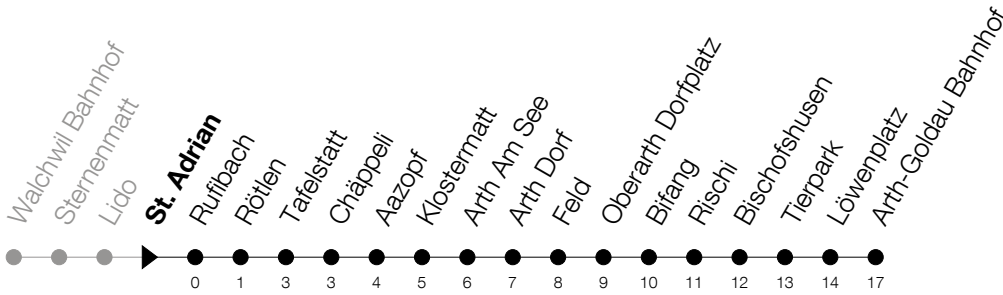

Abfahrtszeiten Haltestelle: **St. Adrian**

Gültig von 09.06.2019 bis 14.12.2019

h	Montag - Freitag	Samstag	Sonntag
5	31	32	31 <sup>A</sup>
6	01 31	01 32	01 <sup>A</sup> 31 <sup>A</sup>
7	01 31	01	01 31 <sup>A</sup>
8	01	01	01
9	01	01	01
10	01	01	01
11	01	01	01
12	01	01	01
13	01	01	01
14	01	01	01
15	01	01	01
16	01	01	01
17	01	01	01
18	01	01	01
19	01	01	01
20	01	01	01
21	01	01	01
22	01	01	01
23	01	01	01
0	01 32	01 32	01 32
1	01	01	01

**A** : verkehrt nur am 20. Juni, 15. August und 1. November**Am 10.06./20.06./01.08./15.08./01.11. gilt der Sonntagsfahrplan**