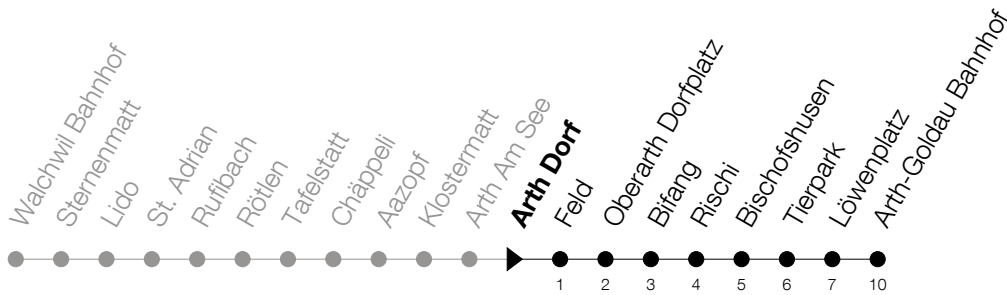

Abfahrtszeiten Haltestelle: **Arth Dorf**

Gültig von 09.06.2019 bis 14.12.2019

h	Montag - Freitag	Samstag	Sonntag
5	04 39	04 39	04 ^A 39 ^A
6	01 09 23 39	09 23 39	01 ^A 09 ^A 23 ^A 39
7	01 09 23 39	01 09 23 39	01 ^A 09 23 ^A 39
8	01 09 39	01 09 39	01 ^A 09 39
9	09 39	09 39	09 39
10	09 39	09 39	09 39
11	09 23 39	09 23 39	09 23 39
12	01 09 23 39	01 09 23 39	01 09 23 39
13	01 09 23 39	01 09 23 39	01 09 23 39
14	01 09 39	01 09 39	01 09 39
15	09 39	09 39	09 39
16	09 23 39	09 23 39	09 23 39
17	01 09 23 39	01 09 39	01 09 23 ^A 39
18	01 09 23 39	09 39	01 ^A 09 23 ^A 39
19	01 09 39	09 39	01 ^A 09 39
20	09 39	09 39	09 39
21	09 39	09 39	09 39
22	09 39	09 39	09 39
23	09 39	09 39	09 39
0	09 39	09 39	09 39
1	09	09	09

A : verkehrt nur am 20. Juni, 15. August und 1. November**Am 10.06./20.06./01.08./15.08./01.11. gilt der Sonntagsfahrplan**