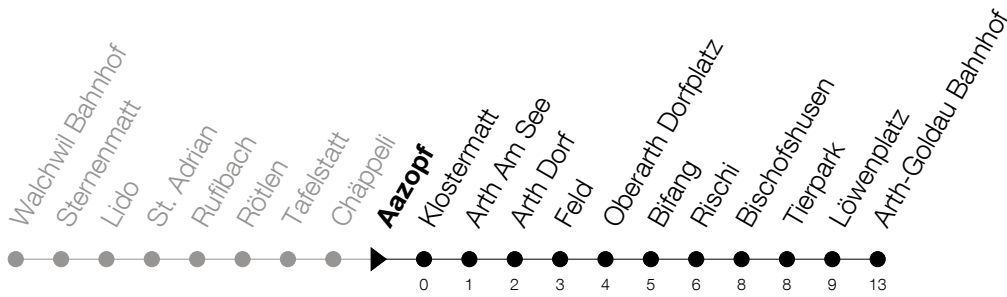

Abfahrtszeiten Haltestelle: **Aazopf**

Gültig von 09.06.2019 bis 14.12.2019

h	Montag - Freitag	Samstag	Sonntag
5	36	37	36 ^A
6	06 36	06 37	06 ^A 36 ^A
7	06 36	06	06 36 ^A
8	06	06	06
9	06	06	06
10	06	06	06
11	06	06	06
12	06	06	06
13	06	06	06
14	06	06	06
15	06	06	06
16	06	06	06
17	06	06	06
18	06	06	06
19	06	06	06
20	06	06	06
21	06	06	06
22	06	06	06
23	06	06	06
0	06 37	06 37	06 37
1	06	06	06

A : verkehrt nur am 20. Juni, 15. August und 1. November**Am 10.06./20.06./01.08./15.08./01.11. gilt der Sonntagsfahrplan**