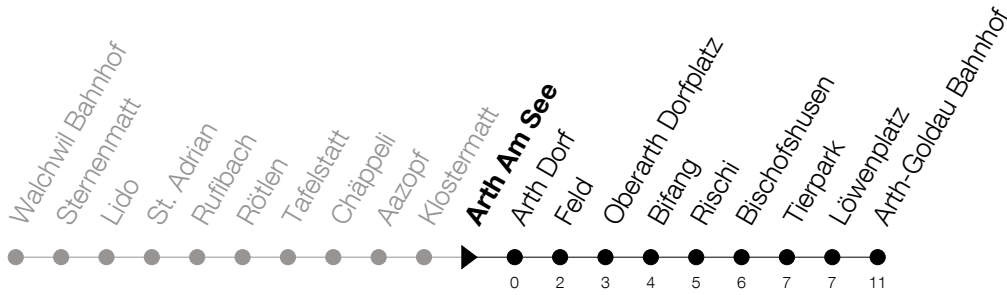

Abfahrtszeiten Haltestelle: **Arth Am See**

Gültig von 09.06.2019 bis 14.12.2019

h	Montag - Freitag	Samstag	Sonntag
5	03 38	03 38	03 <sup>A</sup> 38 <sup>A</sup>
6	00 08 22 38	08 22 38	00 <sup>A</sup> 08 <sup>A</sup> 22 <sup>A</sup> 38
7	00 08 22 38	00 08 22 38	00 <sup>A</sup> 08 22 <sup>A</sup> 38
8	00 08 38	00 08 38	00 <sup>A</sup> 08 38
9	08 38	08 38	08 38
10	08 38	08 38	08 38
11	08 22 38	08 22 38	08 22 38
12	00 08 22 38	00 08 22 38	00 08 22 38
13	00 08 22 38	00 08 22 38	00 08 22 38
14	00 08 38	00 08 38	00 08 38
15	08 38	08 38	08 38
16	08 22 38	08 22 38	08 22 38
17	00 08 22 38	00 08 38	00 08 22 <sup>A</sup> 38
18	00 08 22 38	08 38	00 <sup>A</sup> 08 22 <sup>A</sup> 38
19	00 08 38	08 38	00 <sup>A</sup> 08 38
20	08 38	08 38	08 38
21	08 38	08 38	08 38
22	08 38	08 38	08 38
23	08 38	08 38	08 38
0	08 38	08 38	08 38
1	08	08	08

**A** : verkehrt nur am 20. Juni, 15. August und 1. November**Am 10.06./20.06./01.08./15.08./01.11. gilt der Sonntagsfahrplan**