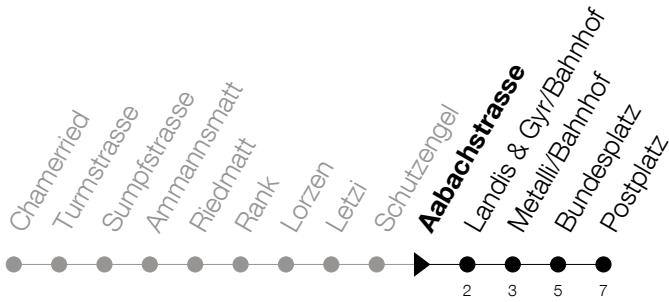

Abfahrtszeiten Haltestelle: **Aabachstrasse**

Gültig ab 09.12.2018

| h | Montag - Freitag | Samstag | Sonntag |
|----|------------------|-------------|---------|
| 5 | 50 | 50 | |
| 6 | 20 35 50 | 20 35 50 | |
| 7 | 05 20 35 50 | 05 20 35 50 | |
| 8 | 05 20 35 50 | 05 20 35 50 | |
| 9 | 05 20 35 50 | 05 20 35 50 | |
| 10 | 05 20 35 50 | 05 20 35 50 | |
| 11 | 05 20 35 50 | 05 20 35 50 | |
| 12 | 05 20 35 50 | 05 20 35 50 | |
| 13 | 05 20 35 50 | 05 20 35 50 | |
| 14 | 05 20 35 50 | 05 20 35 50 | |
| 15 | 05 20 35 50 | 05 20 35 50 | |
| 16 | 05 20 35 50 | 05 20 35 50 | |
| 17 | 05 20 35 50 | 05 20 35 50 | |
| 18 | 05 20 35 50 | 05 20 | |
| 19 | 05 20 35 50 | | |
| 20 | 05 20 | | |

Am 25.12./26.12./01.01./02.01./19.04./22.04./30.05./10.06./20.06./01.08./15.08./01.11. gilt der Sonntagsfahrplan