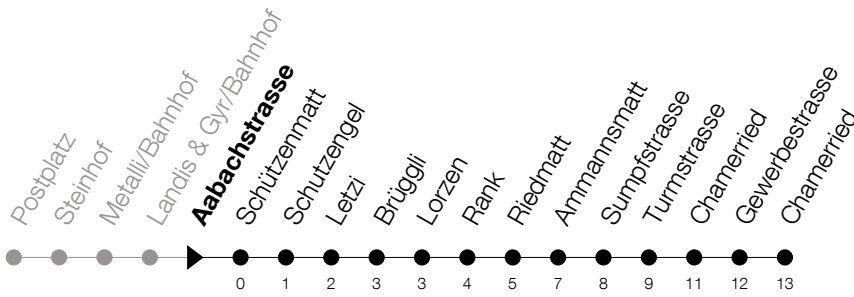

Abfahrtszeiten Haltestelle: **Aabachstrasse**

Gültig ab 09.12.2018

h	Montag - Freitag	Samstag	Sonntag
5	49	49	
6	04 19 34 49	04 19 34 49	
7	04 19 34 49	04 19 34 49	
8	04 19 34 49	04 19 34 49	
9	04 19 34 49	04 19 34 49	
10	04 19 34 49	04 19 34 49	
11	04 19 34 49	04 19 34 49	
12	04 19 34 49	04 19 34 49	
13	04 19 34 49	04 19 34 49	
14	04 19 34 49	04 19 34 49	
15	04 19 34 49	04 19 34 49	
16	04 19 34 49	04 19 34 49	
17	04 19 34 49	04 19 34 49	
18	04 19 34 49		
19	04 19 34 49		

Am 25.12./26.12./01.01./02.01./19.04./22.04./30.05./10.06./20.06./01.08./15.08./01.11. gilt der Sonntagsfahrplan