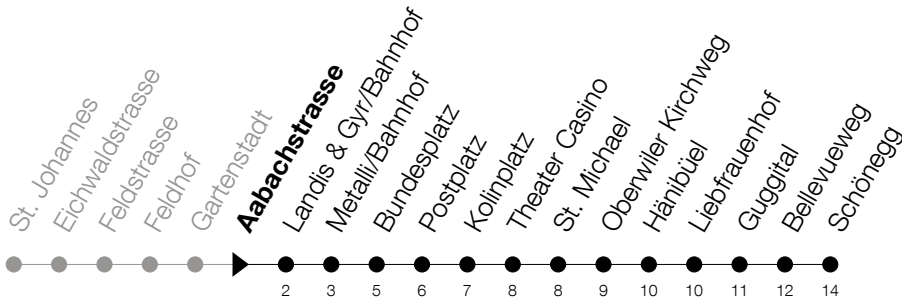

Abfahrtszeiten Haltestelle: **Aabachstrasse**

Gültig ab 09.12.2018

h	Montag - Freitag	Samstag	Sonntag
5	46 _A	46 _A	49 _A
6	01 16 _A 31 46 _A	01 _A 16 _A 31 46 _A	19 49
7	01 16 _A 31 46 _A	01 16 _A 31 46 _A	19 49
8	01 16 _A 31 46 _A	01 16 _A 31 46 _A	19 _A 49 _A
9	01 16 _A 31 46 _A	01 16 _A 31 46 _A	19 _A 49 _A
10	01 16 _A 31 46 _A	01 16 _A 31 46 _A	19 _A 49 _A
11	01 16 _A 31 46 _A	01 16 _A 31 46 _A	19 _A 49 _A
12	01 16 _A 31 46 _A	01 16 _A 31 46 _A	19 _A 49 _A
13	01 16 _A 31 46 _A	01 16 _A 31 46 _A	19 _A 49 _A
14	01 16 _A 31 46 _A	01 16 _A 31 46 _A	19 _A 49 _A
15	01 16 _A 31 46 _A	01 16 _A 31 46 _A	19 _A 49 _A
16	01 16 _A 31 46 _A	01 16 _A 31 46 _A	19 _A 49 _A
17	01 16 _A 31 46 _A	01 16 _A 31 46 _A	19 _A 49
18	01 16 _A 31 46 _A	01 16 _A 31 46 _A	19 49
19	01 19 _A 34 49 _A	01 19 _A 34 49 _A	19 49
20	04 19 49	04 19 49	19 49
21	19 49	19 49	19 49
22	19 49	19 49	19 49
23	19 49 _A	19 49 _A	19 49 _A
0	19 _A [Ⓢ]	19 _A	

Ⓢ : verkehrt nur am Freitag

A : Kein Anschluss an die Seilbahn

Am 25.12./26.12./01.01./02.01./19.04./22.04./30.05./10.06./20.06./01.08./15.08./01.11. gilt der Sonntagsfahrplan
 Bitte beachten Sie die längere Wartezeit bei der Haltestelle Metall/Bahnhof
 Montag - Samstag ab 20:30 Uhr und Sonntag ab 18:00 Uhr