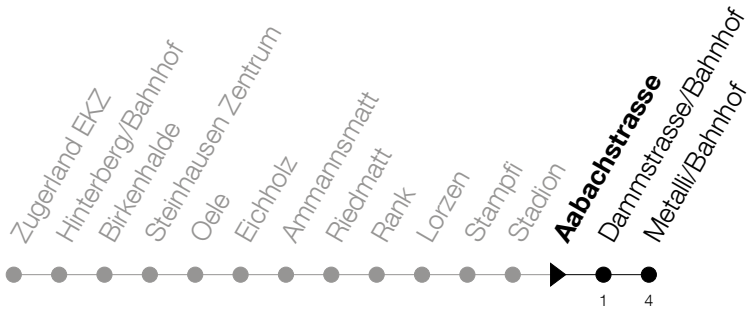

Abfahrtszeiten Haltestelle: **Aabachstrasse**

Gültig ab 09.12.2018

h	Montag - Freitag	Samstag	Sonntag
6	36 51		51 [Ⓐ]
7	06 21 36 51		21 [Ⓐ] 51 [Ⓐ]
8	06 21 36 51		21 [Ⓐ]
9	06		
10			
11			
12			
13			
14			
15			
16	21 36 51		51 [Ⓐ]
17	06 21 36 51		21 [Ⓐ] 51 [Ⓐ]
18	06 21 36 51		21 [Ⓐ]
19	06 21		

Ⓐ : verkehrt nur am 20. Juni, 15. August und 1. November

Am 25.12./26.12./01.01./02.01./19.04./22.04./30.05./10.06./20.06./01.08./15.08./01.11. gilt der Sonntagsfahrplan