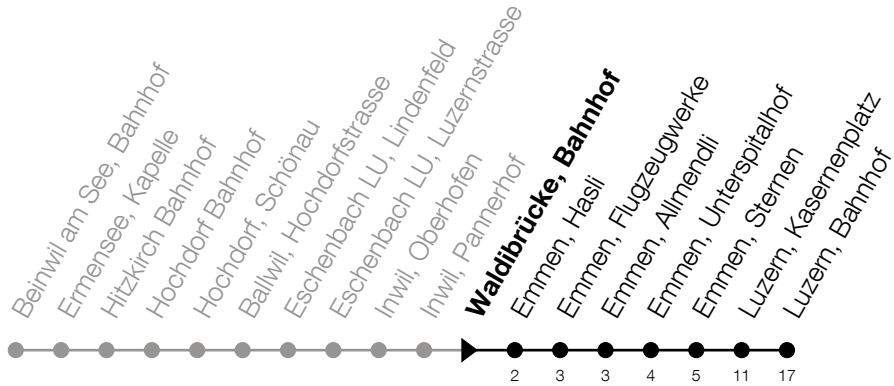

Waldibrücke, Bahnhof Richtung Luzern, Bahnhof

Gültig vom 14.12.2025 bis 12.12.2026

h	Nacht Freitag/Samstag	Nacht Samstag/Sonntag	Feiertag
2	04 ^A	04	04 ^B
3	04 ^A	04	04 ^B

A: Verkehrt zusätzlich in der Nacht 31.12./01.01., 12.02./13.02., 16.02./17.02., 17.02./18.02.

B: Verkehrt in der Nacht 26.12./27.12., 02.01./03.01., 01.08./02.08., 15.08./16.08.