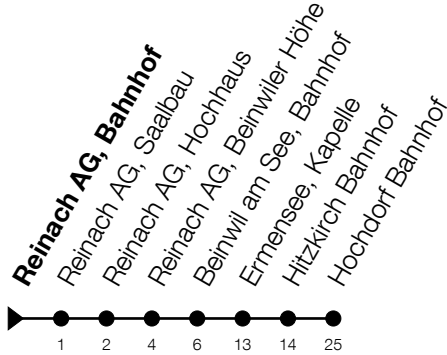

Reinach AG, Bahnhof Richtung Hochdorf, Bahnhof

Gültig vom 14.12.2025 bis 12.12.2026

h	Nacht Freitag/Samstag	Nacht Samstag/Sonntag	Feiertag
3	34 ^A	34	34 ^B
4	34 ^A	34	34 ^B

A: Verkehrt zusätzlich in der Nacht 31.12./01.01., 12.02./13.02., 16.02./17.02., 17.02./18.02.

B: Verkehrt in der Nacht 26.12./27.12., 02.01./03.01., 01.08./02.08., 15.08./16.08.