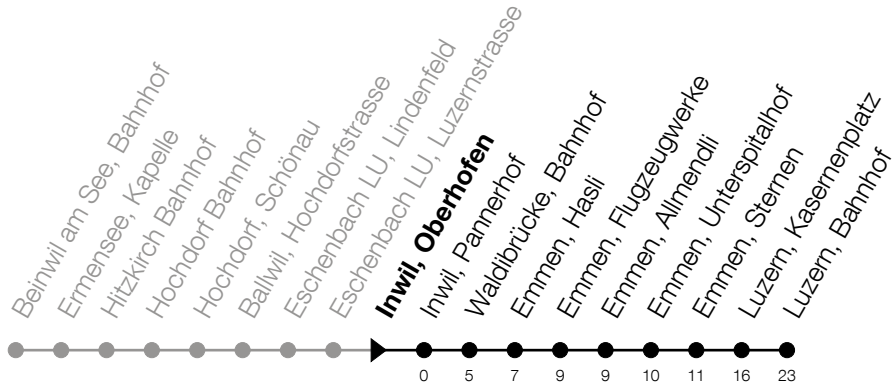

Inwil, Oberhofen Richtung Luzern, Bahnhof

Gültig vom 14.12.2025 bis 12.12.2026

h	Nacht Freitag/Samstag	Nacht Samstag/Sonntag	Feiertag
1	58 ^A	58	58 ^B
2	58 ^A	58	58 ^B

A: Verkehrt zusätzlich in der Nacht 31.12./01.01., 12.02./13.02., 16.02./17.02., 17.02./18.02.

B: Verkehrt in der Nacht 26.12./27.12., 02.01./03.01., 01.08./02.08., 15.08./16.08.