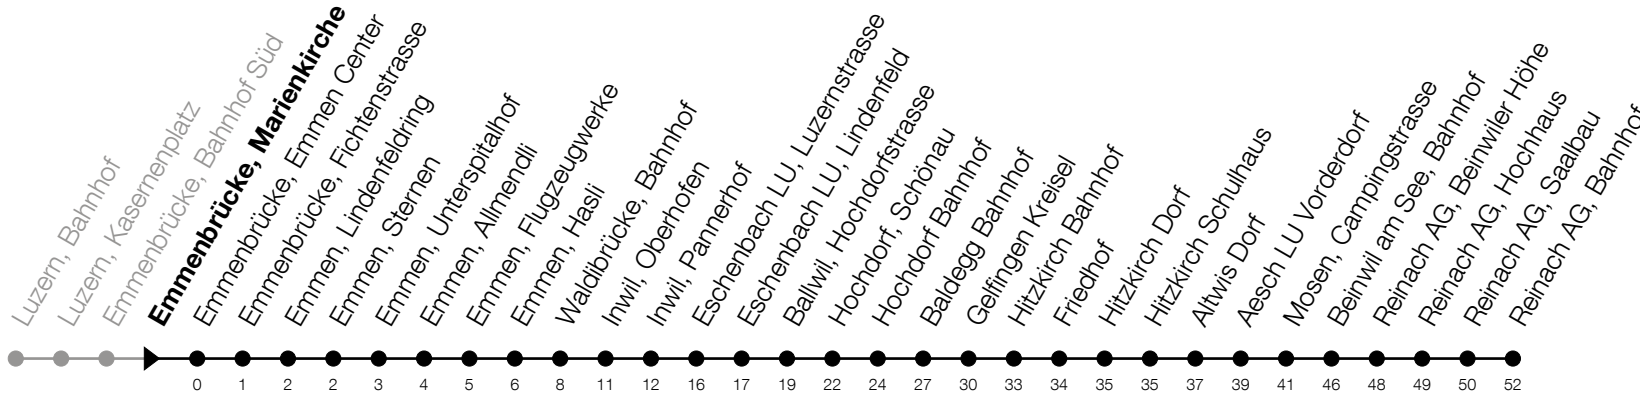

Emmenbrücke, Marienkirche

# Richtung Beinwil am See, Bahnhof / Reinach AG, Bahnhof

Gültig vom 14.12.2025 bis 12.12.2026

h	Nacht Freitag/Samstag	Nacht Samstag/Sonntag	Feiertag
1	40 <sup>A</sup> <sub>B</sub>	40 <sub>B</sub>	40 <sup>C</sup> <sub>B</sub>
2	40 <sup>A</sup>	40	40 <sup>C</sup>
3	40 <sup>A</sup>	40	40 <sup>C</sup>

**A:** Verkehrt zusätzlich in der Nacht 31.12./01.01., 12.02./13.02., 16.02./17.02., 17.02./18.02.

**B:** Verkehrt bis Beinwil am See, Bahnhof

**C:** Verkehrt in der Nacht 26.12./27.12., 02.01./03.01., 01.08./02.08., 15.08./16.08.