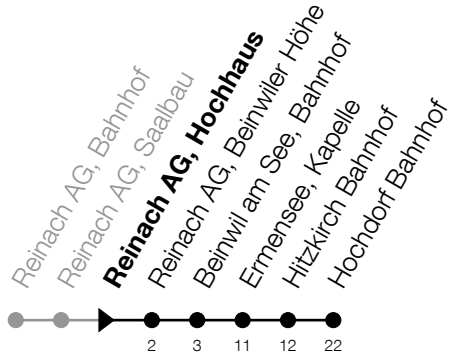

Reinach AG, Hochhaus Richtung Hochdorf, Bahnhof

Gültig vom 14.12.2025 bis 12.12.2026

h	Nacht Freitag/Samstag	Nacht Samstag/Sonntag	Feiertag
3	36 ^A	36	36 ^B
4	36 ^A	36	36 ^B

A: Verkehrt zusätzlich in der Nacht 31.12./01.01., 12.02./13.02., 16.02./17.02., 17.02./18.02.

B: Verkehrt in der Nacht 26.12./27.12., 02.01./03.01., 01.08./02.08., 15.08./16.08.