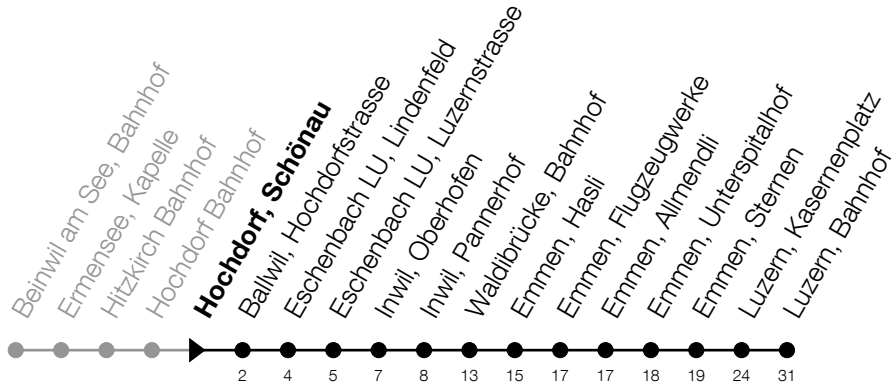

# Hochdorf, Schönau Richtung Luzern, Bahnhof

Gültig vom 14.12.2025 bis 12.12.2026

h	Nacht Freitag/Samstag	Nacht Samstag/Sonntag	Feiertag
1	50 <sup>A</sup>	50	50 <sup>B</sup>
2	50 <sup>A</sup>	50	50 <sup>B</sup>

**A:** Verkehrt zusätzlich in der Nacht 31.12./01.01., 12.02./13.02., 16.02./17.02., 17.02./18.02.

**B:** Verkehrt in der Nacht 26.12./27.12., 02.01./03.01., 01.08./02.08., 15.08./16.08.