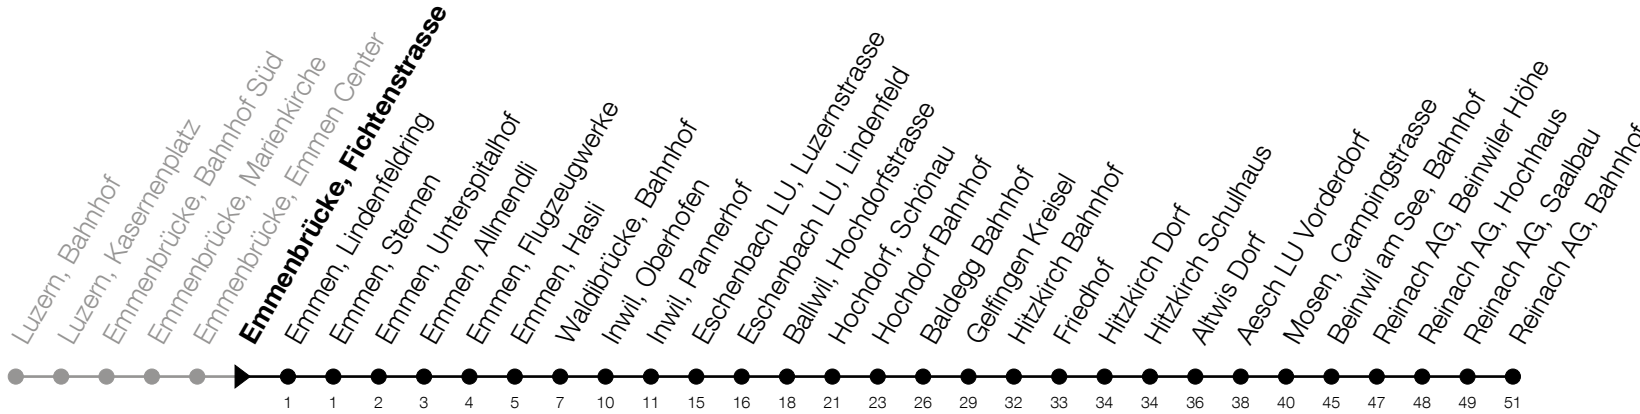

Emmenbrücke, Fichtenstrasse

Richtung Beinwil am See, Bahnhof / Reinach AG, Bahnhof

Gültig vom 14.12.2025 bis 12.12.2026

h	Nacht Freitag/Samstag	Nacht Samstag/Sonntag	Feiertag
1	41 ^A _B	41 _B	41 ^C _B
2	41 ^A	41	41 ^C
3	41 ^A	41	41 ^C

A: Verkehrt zusätzlich in der Nacht 31.12./01.01., 12.02./13.02., 16.02./17.02., 17.02./18.02.

B: Verkehrt bis Beinwil am See, Bahnhof

C: Verkehrt in der Nacht 26.12./27.12., 02.01./03.01., 01.08./02.08., 15.08./16.08.