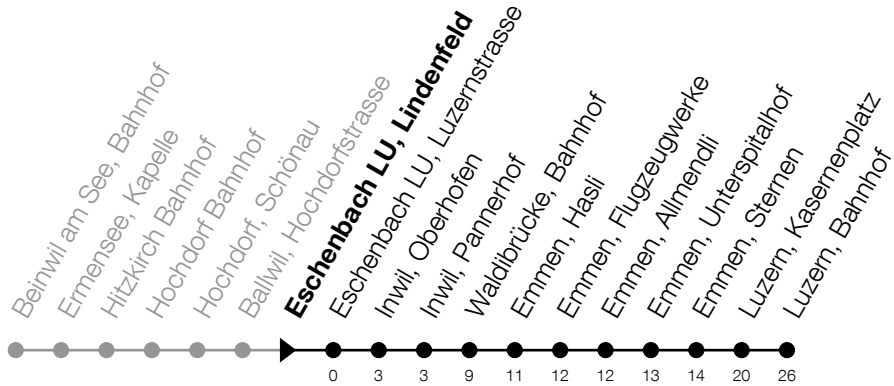

Eschenbach LU, Lindenfeld Richtung Luzern, Bahnhof

Gültig vom 14.12.2025 bis 12.12.2026

h	Nacht Freitag/Samstag	Nacht Samstag/Sonntag	Feiertag
1	55 ^A	55	55 ^B
2	55 ^A	55	55 ^B

A: Verkehrt zusätzlich in der Nacht 31.12./01.01., 12.02./13.02., 16.02./17.02., 17.02./18.02.

B: Verkehrt in der Nacht 26.12./27.12., 02.01./03.01., 01.08./02.08., 15.08./16.08.