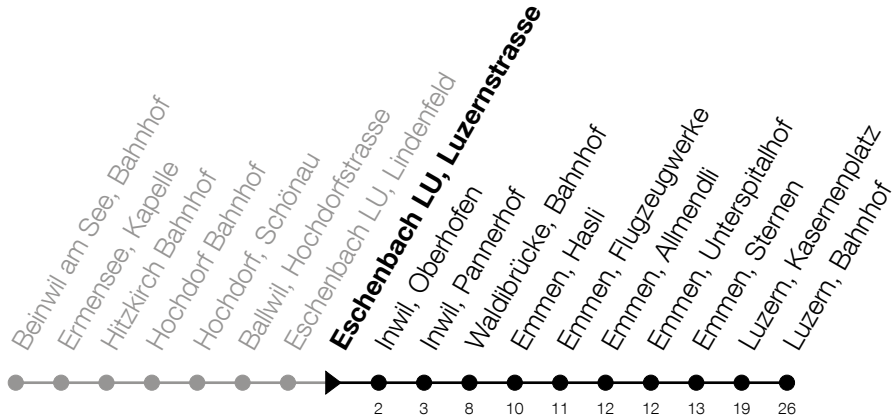

Eschenbach LU, Luzernstrasse Richtung Luzern, Bahnhof

Gültig vom 14.12.2025 bis 12.12.2026

h	Nacht Freitag/Samstag	Nacht Samstag/Sonntag	Feiertag
1	55 ^A	55	55 ^B
2	55 ^A	55	55 ^B

A: Verkehrt zusätzlich in der Nacht 31.12./01.01., 12.02./13.02., 16.02./17.02., 17.02./18.02.

B: Verkehrt in der Nacht 26.12./27.12., 02.01./03.01., 01.08./02.08., 15.08./16.08.