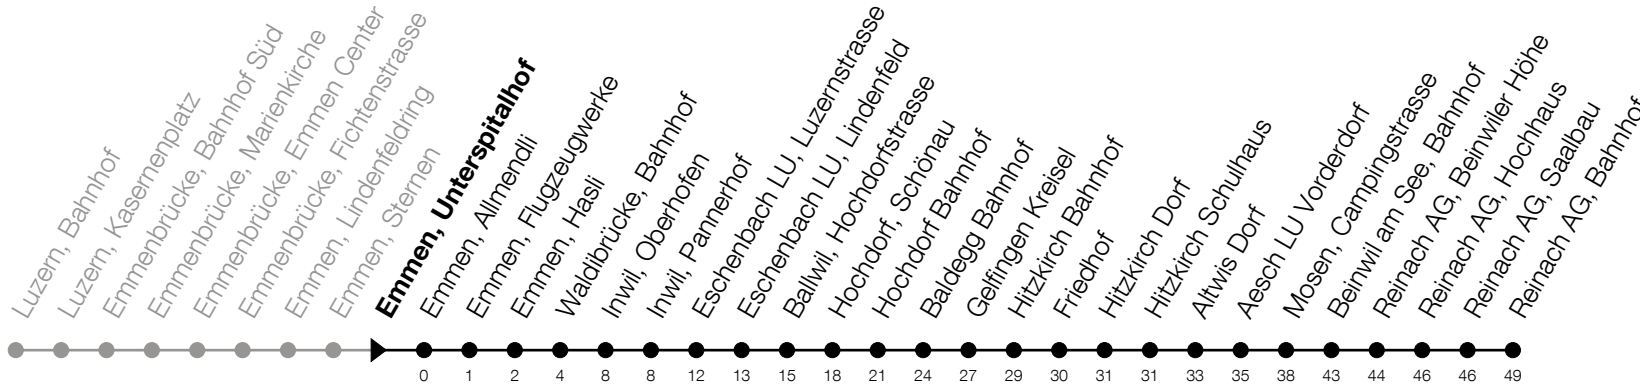

Emmen, Unterspitalhof

Richtung Beinwil am See, Bahnhof / Reinach AG, Bahnhof

Gültig vom 14.12.2025 bis 12.12.2026

h	Nacht Freitag/Samstag	Nacht Samstag/Sonntag	Feiertag
1	44 ^A 44 ^B	44 ^B	44 ^C
2	44 ^A	44	44 ^C
3	44 ^A	44	44 ^C

A: Verkehrt zusätzlich in der Nacht 31.12./01.01., 12.02./13.02., 16.02./17.02., 17.02./18.02.

B: Verkehrt bis Beinwil am See, Bahnhof

C: Verkehrt in der Nacht 26.12./27.12., 02.01./03.01., 01.08./02.08., 15.08./16.08.