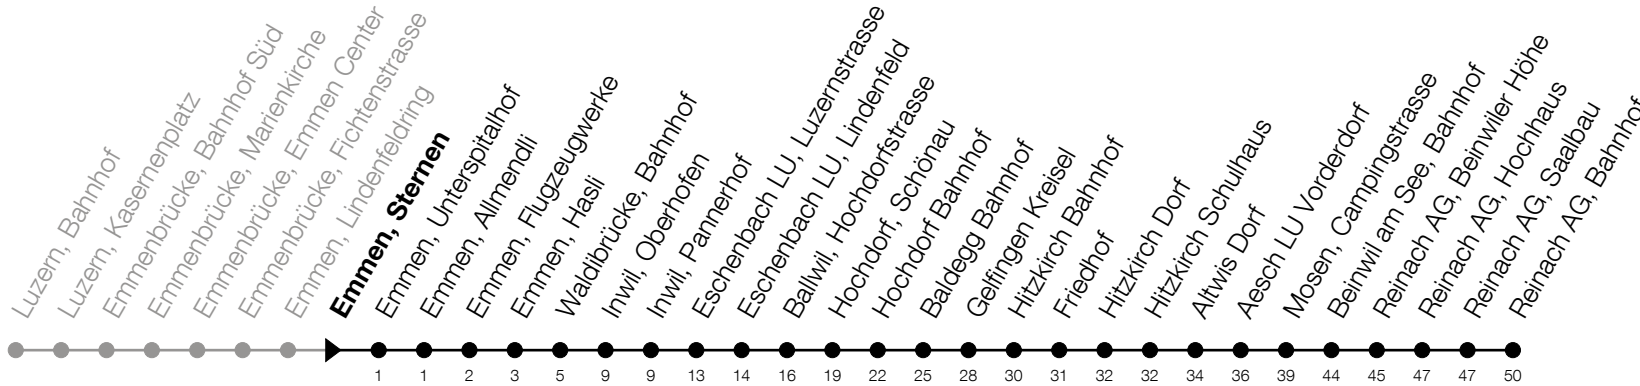

Emmen, Sternen

Richtung Beinwil am See, Bahnhof / Reinach AG, Bahnhof

Gültig vom 14.12.2025 bis 12.12.2026

h	Nacht Freitag/Samstag	Nacht Samstag/Sonntag	Feiertag
1	43 ^A 43 ^B	43 ^B	43 ^C 43 ^B
2	43 ^A	43	43 ^C
3	43 ^A	43	43 ^C

A: Verkehrt zusätzlich in der Nacht 31.12./01.01., 12.02./13.02., 16.02./17.02., 17.02./18.02.

B: Verkehrt bis Beinwil am See, Bahnhof

C: Verkehrt in der Nacht 26.12./27.12., 02.01./03.01., 01.08./02.08., 15.08./16.08.