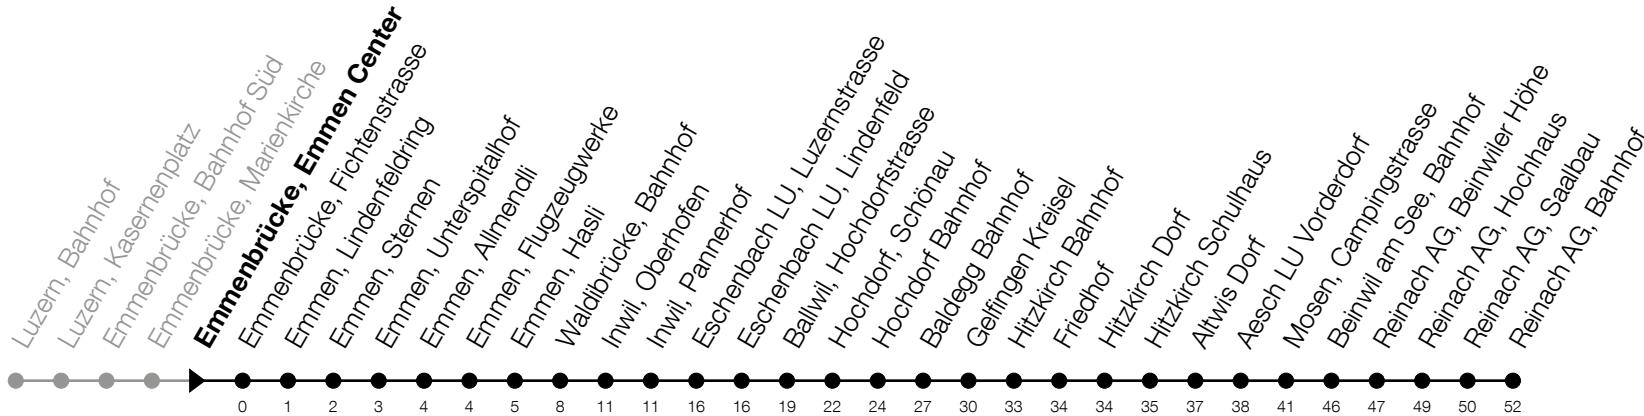

Emmenbrücke, Emmen Center

Richtung Beinwil am See, Bahnhof / Reinach AG, Bahnhof

Gültig vom 14.12.2025 bis 12.12.2026

h	Nacht Freitag/Samstag	Nacht Samstag/Sonntag	Feiertag
1	40 ^A _B	40 _B	40 ^C _B
2	40 ^A	40	40 ^C
3	40 ^A	40	40 ^C

A: Verkehrt zusätzlich in der Nacht 31.12./01.01., 12.02./13.02., 16.02./17.02., 17.02./18.02.

B: Verkehrt bis Beinwil am See, Bahnhof

C: Verkehrt in der Nacht 26.12./27.12., 02.01./03.01., 01.08./02.08., 15.08./16.08.