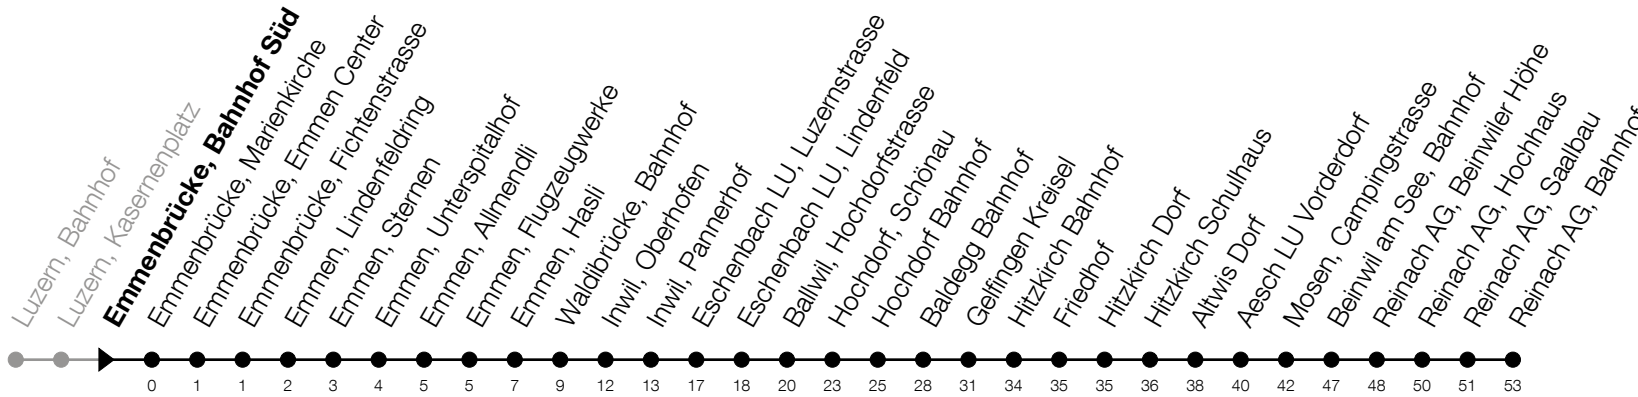

Emmenbrücke, Bahnhof Süd

Richtung Beinwil am See, Bahnhof / Reinach AG, Bahnhof

Gültig vom 14.12.2025 bis 12.12.2026

h	Nacht Freitag/Samstag	Nacht Samstag/Sonntag	Feiertag
1	39 ^A _B	39 _B	39 ^C _B
2	39 ^A	39	39 ^C
3	39 ^A	39	39 ^C

A: Verkehrt zusätzlich in der Nacht 31.12./01.01., 12.02./13.02., 16.02./17.02., 17.02./18.02.

B: Verkehrt bis Beinwil am See, Bahnhof

C: Verkehrt in der Nacht 26.12./27.12., 02.01./03.01., 01.08./02.08., 15.08./16.08.