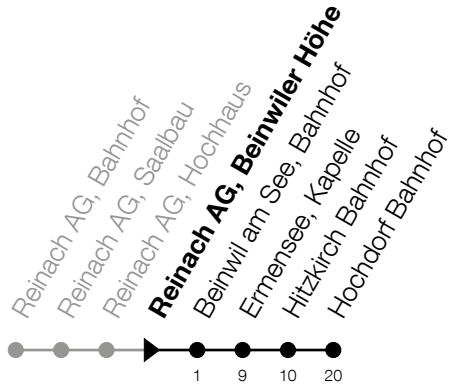

Reinach AG, Beinwiler Höhe Richtung Hochdorf, Bahnhof

Gültig vom 14.12.2025 bis 12.12.2026

h	Nacht Freitag/Samstag	Nacht Samstag/Sonntag	Feiertag
3	38 ^A	38	38 ^B
4	38 ^A	38	38 ^B

A: Verkehrt zusätzlich in der Nacht 31.12./01.01., 12.02./13.02., 16.02./17.02., 17.02./18.02.

B: Verkehrt in der Nacht 26.12./27.12., 02.01./03.01., 01.08./02.08., 15.08./16.08.