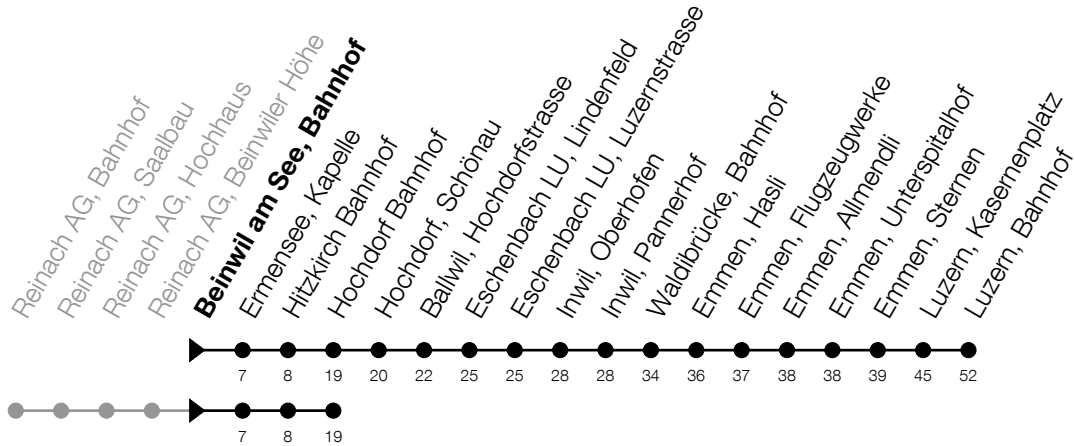

Beinwil am See, Bahnhof

Richtung Hochdorf, Bahnhof / Luzern, Bahnhof

Gültig vom 14.12.2025 bis 12.12.2026

h	Nacht Freitag/Samstag	Nacht Samstag/Sonntag	Feiertag
2	28 ^A	28	28 ^B
3	40 ^A [▲]	40 [▲]	40 ^B [▲]
4	40 ^A [▲]	40 [▲]	40 ^B [▲]

A: Verkehrt zusätzlich in der Nacht 31.12./01.01., 12.02./13.02., 16.02./17.02., 17.02./18.02.

B: Verkehrt in der Nacht 26.12./27.12., 02.01./03.01., 01.08./02.08., 15.08./16.08.