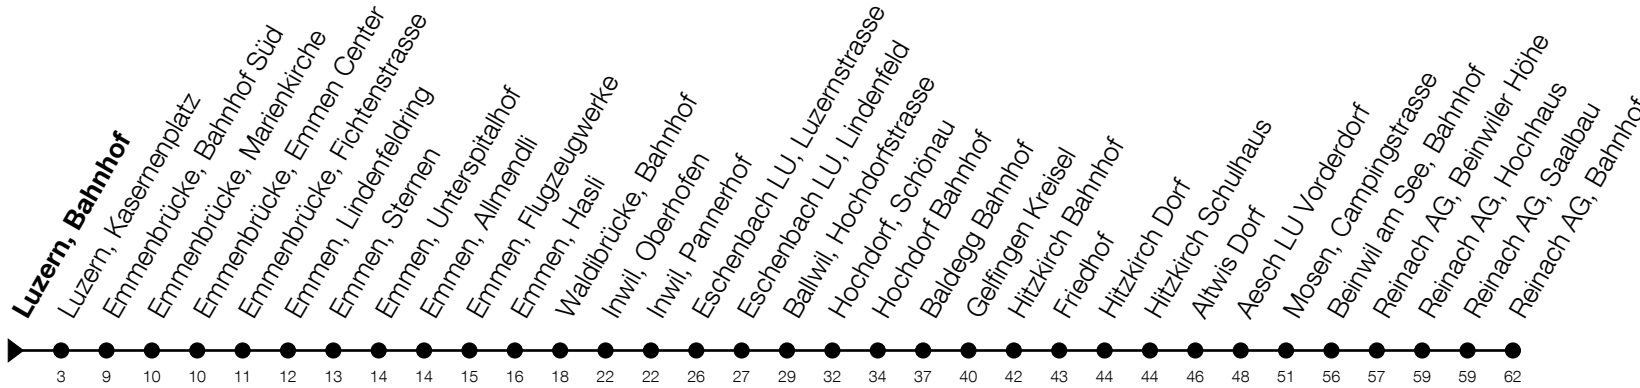

Luzern, Bahnhof

Richtung Beinwil am See, Bahnhof / Reinach AG, Bahnhof

Gültig vom 15.12.2024 bis 13.12.2025

h	Montag - Freitag	Samstag	Sonntag*
1	30 ^A _B	30 _B	30 ^C _B
2	30 ^A	30	30 ^C
3	30 ^A	30	30 ^C

A: Verkehrt nur am Freitag sowie 31.12., 27.02., 03.03., 04.03.

B: Verkehrt bis Beinwil am See, Bahnhof

C: Verkehrt am 01.08., 15.08., 01.11.

*Zusätzliche Sonntage: 25.12., 26.12., 01.01., 02.01., 18.04., 21.04., 29.05., 09.06., 19.06., 01.08., 15.08., 01.11., 08.12.