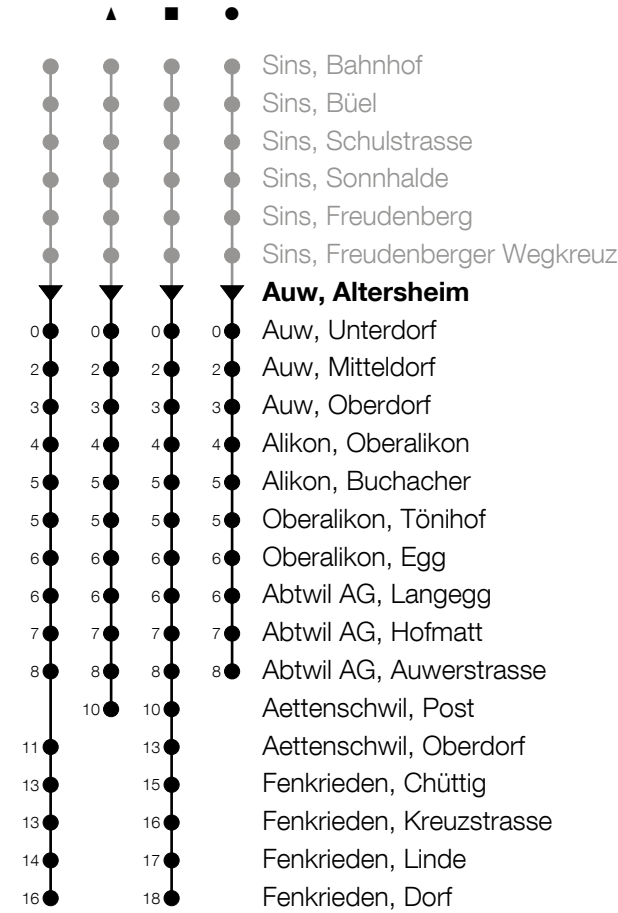

347

Auw, Altersheim ab

Richtung Fenkrieden, Dorf

h	Montag - Freitag	h	Samstag	h	Sonntag*
5		5		5	
6		6		6	
7		7	39	7	39
8	39	8	39	8	39
9	39	9	39	9	39
10		10	39	10	39
11	09 [▲] 57 [■]	11		11	
12	39	12	39	12	39
13	09 39 [▲]	13	39	13	39
14	39	14	39	14	39
15	39	15	39	15	39
16	09 [▲] 39	16	39	16	39
17	09 39	17	39	17	39
18	09 39	18	39	18	39
19	09 39	19	39 [●]	19	39 [●]
20	39	20		20	
21	39	21		21	
22		22		22	
23		23		23	
0		0		0	

ca. Reisezeit in Minuten

*Zusätzliche Sonntage: 25.12., 26.12., 01.01., 02.01., 18.04., 21.04., 29.05., 09.06., 01.08.