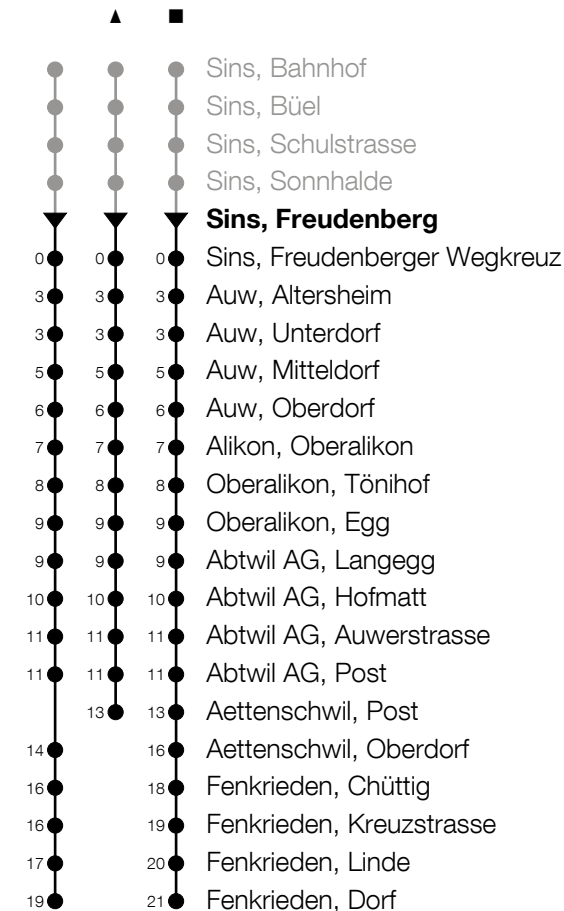

347

Sins, Freudenberg ab

Richtung Fenkrieden, Dorf

h	Montag - Freitag	h	Samstag	h	Sonntag
5		5		5	
6		6		6	
7		7		7	
8	36	8		8	
9	36	9		9	
10		10		10	
11	06 [▲] 54 [■]	11		11	
12	36	12	36	12	
13	06 36 [▲]	13		13	
14	36	14		14	
15	36	15	36	15	
16	06 [▲] 36	16		16	
17	06 36	17	36	17	
18	06 36	18		18	
19	06 36	19		19	
20	36	20		20	
21	36	21		21	
22		22		22	
23		23		23	
0		0		0	

ca. Reisezeit in Minuten