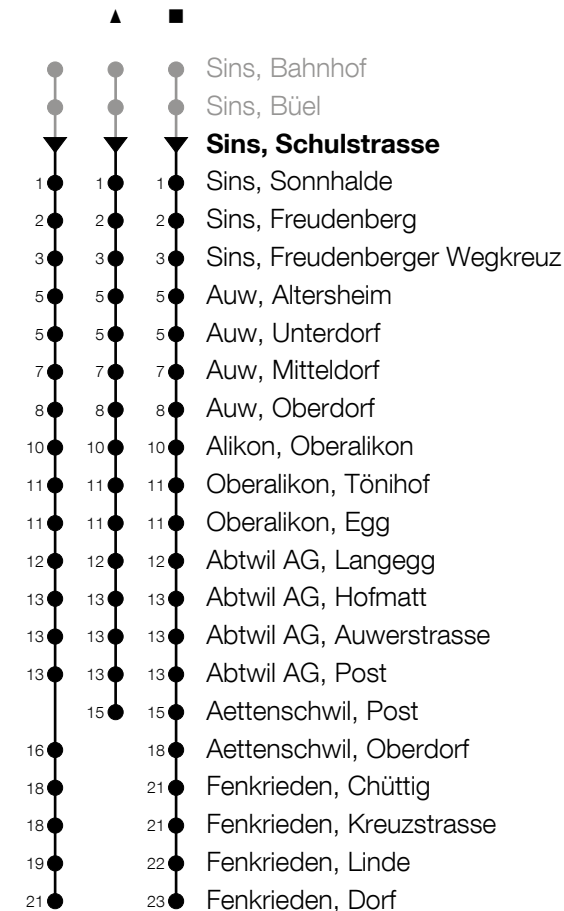

**347**

Sins, Schulstrasse ab

**Richtung Fenkrieden, Dorf**

h	Montag - Freitag	h	Samstag	h	Sonntag
5		5		5	
6		6		6	
7		7		7	
8	34	8		8	
9	34	9		9	
10		10		10	
11	04 <sup>▲</sup> 52 <sup>■</sup>	11		11	
12	34	12	34	12	
13	04 34 <sup>▲</sup>	13		13	
14	34	14		14	
15	34	15	34	15	
16	04 <sup>▲</sup> 34	16		16	
17	04 34	17	34	17	
18	04 34	18		18	
19	04 34	19		19	
20	34	20		20	
21	34	21		21	
22		22		22	
23		23		23	
0		0		0	

ca. Reisezeit in Minuten