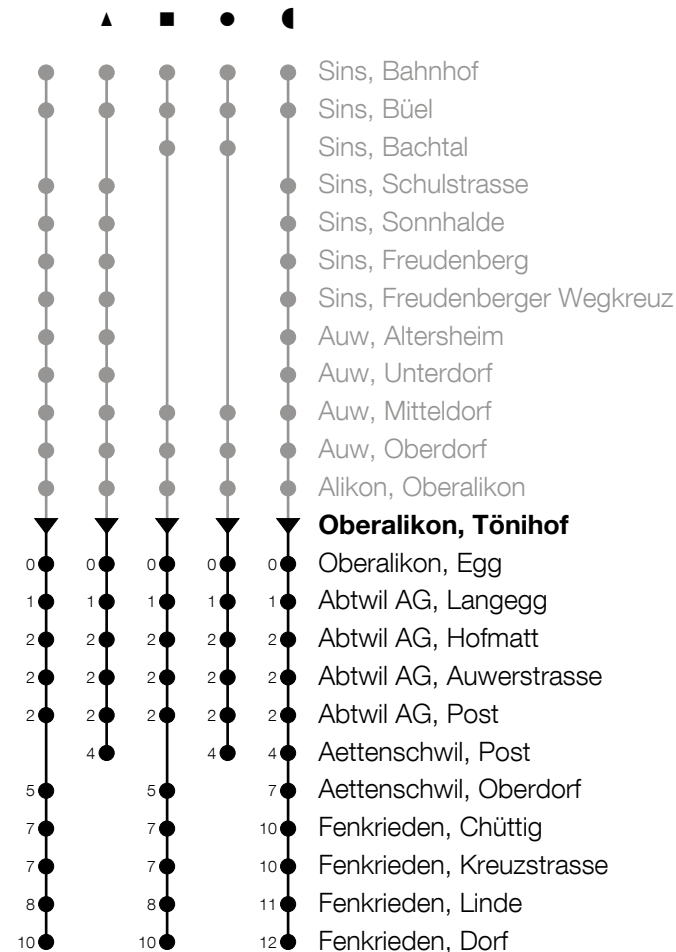

347

Oberalikon, Tönihof ab

# Richtung Fenkrieden, Dorf

h	Montag - Freitag	h	Samstag	h	Sonntag
5		5		5	
6	11 <sup>●</sup> <sub>A</sub> 41 <sup>■</sup>	6		6	
7	11 <sup>●</sup> <sub>A</sub> 41 <sup>■</sup>	7		7	
8	45	8		8	
9	45	9		9	
10		10		10	
11	15 <sup>▲</sup>	11		11	
12	03 <sup>■</sup> 45	12	45	12	
13	15 45 <sup>▲</sup>	13		13	
14	45	14		14	
15	45	15	45	15	
16	15 <sup>▲</sup> 45	16		16	
17	15 45	17	45	17	
18	15 45	18		18	
19	15 45	19		19	
20	45	20		20	
21	45	21		21	
22		22		22	
23		23		23	
0		0		0	

ca. Reisezeit in Minuten

**A** : Verkehrt ab Aettenschwil, Post weiter ohne Halt bis Sins, Brand

Am 25.12./26.12./01.01./02.01./29.03./01.04./09.05./20.05./30.05./01.08./15.08./01.11. gilt der Sonntagsfahrplan.