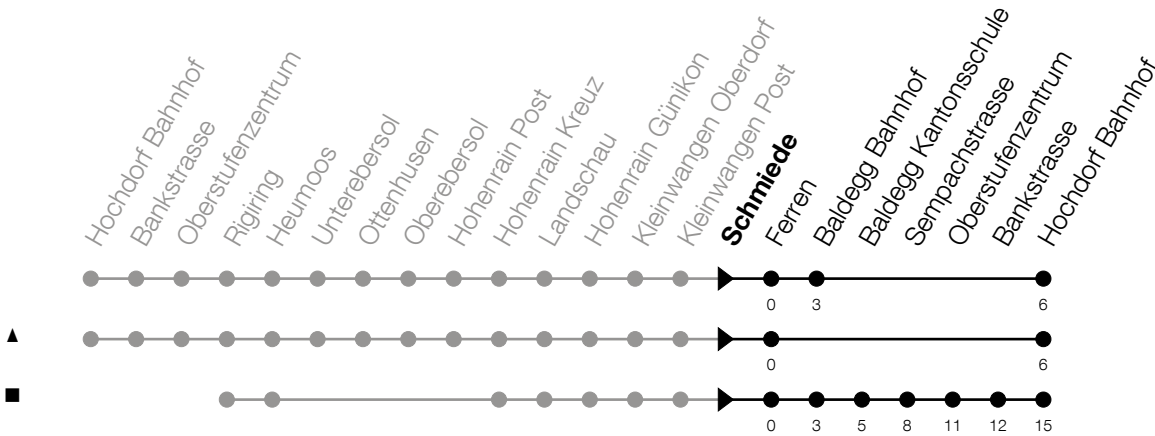

Gültig von 10.12.2023 bis 14.12.2024

h	Montag - Freitag	Samstag	Sonntag
7	08 <sup>S</sup> 47		
8			
9			
10	47		
11			
12	17 47		
13	47		
14			
15	47		
16	47 <sup>^</sup>		
17	17 <sup>^</sup> 47 <sup>^</sup>		
18	47		
19	17 47		
20	17 47	47	
21	47	47	
22	47	47	
23	47 <sup>⑤</sup>	47	
0	55 <sup>⑤</sup>	55	

⑤: Verkehrt nur am Freitag

S: Verkehrt nur an Schultagen

Am 25.12./26.12./01.01./02.01./29.03./01.04./09.05./20.05./30.05./01.08./15.08./01.11. gilt der Sonntagsfahrplan.