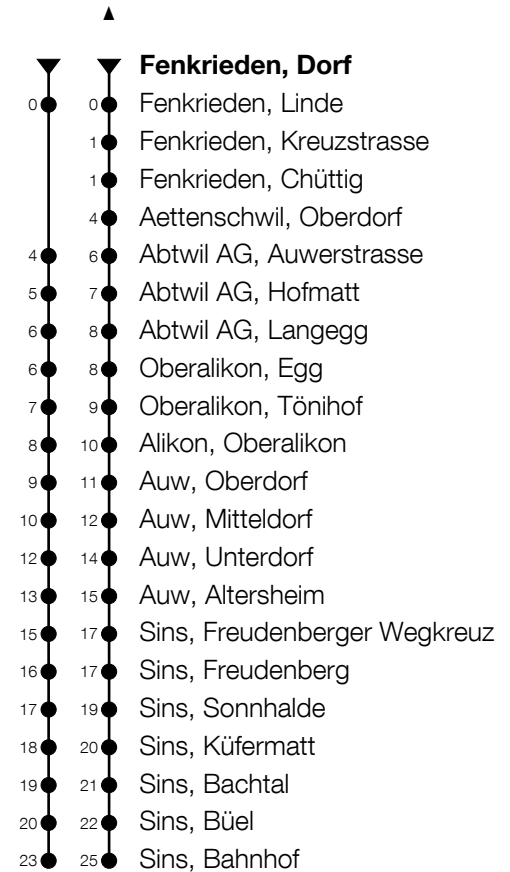

**347**

Fenkrieden, Dorf ab

**Richtung Sins, Bahnhof**

h	Montag - Freitag	h	Samstag	h	Sonntag
5	59 <sup>^</sup>	5		5	
6	59 <sup>^</sup>	6		6	
7	59 <sup>^</sup>	7		7	
8	59 <sup>^</sup>	8		8	
9	59 <sup>^</sup>	9		9	
10		10		10	
11		11		11	
12	59 <sup>^</sup>	12	59 <sup>^</sup>	12	
13	29 <sup>^</sup>	13		13	
14		14		14	
15	00	15	59 <sup>^</sup>	15	
16	00	16		16	
17	00 30	17		17	
18	00 30	18		18	
19	00	19		19	
20	00	20		20	
21	00	21		21	
22		22		22	
23		23		23	
0		0		0	

ca. Reisezeit in Minuten