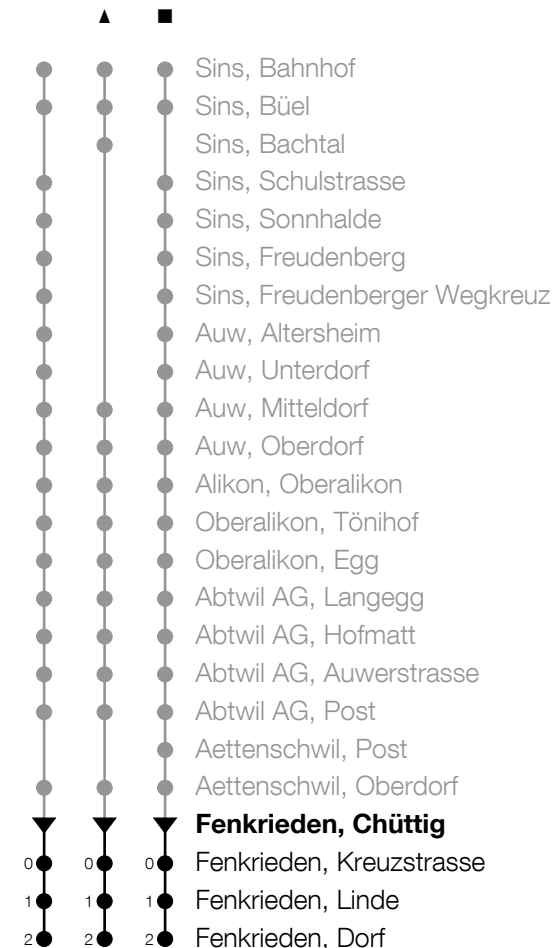

347

Fenkrieden, Chüttig ab

Richtung Fenkrieden, Dorf

h	Montag - Freitag	h	Samstag	h	Sonntag
5		5		5	
6	48 [▲]	6		6	
7	48 [▲]	7		7	
8	53	8		8	
9	53	9		9	
10		10		10	
11		11		11	
12	13 [■] 53	12	53	12	
13	23	13		13	
14	53	14		14	
15	53	15	53	15	
16	53	16		16	
17	23 53	17		17	
18	23 53	18		18	
19	53	19		19	
20	53	20		20	
21		21		21	
22		22		22	
23		23		23	
0		0		0	

ca. Reisezeit in Minuten