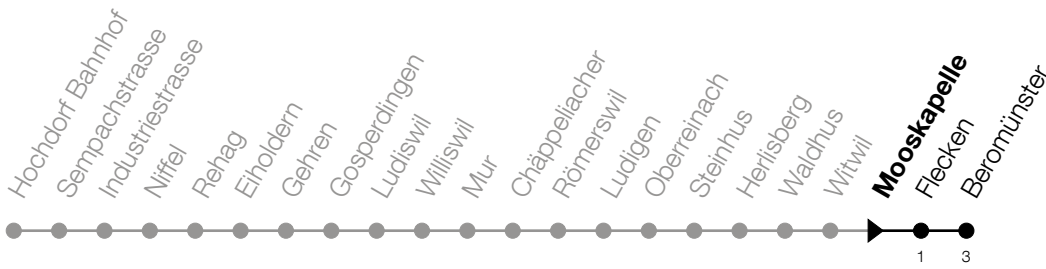

105

Mooskapelle Richtung Beromünster, Post

Gültig von 10.12.2023 bis 14.12.2024

h	Montag - Freitag	Samstag	Sonntag
5	49		
6	19 49		
7	19 49		
8	19		
9			
10	49		
11	19 49	49	49
12	19		
13	19		
14		49	49
15	49		
16	49		
17	19 49		
18	19 49		
19	19		

Am 25.12./26.12./01.01./02.01./29.03./01.04./09.05./20.05./30.05./01.08./15.08./01.11.
gilt der Sonntagsfahrplan.