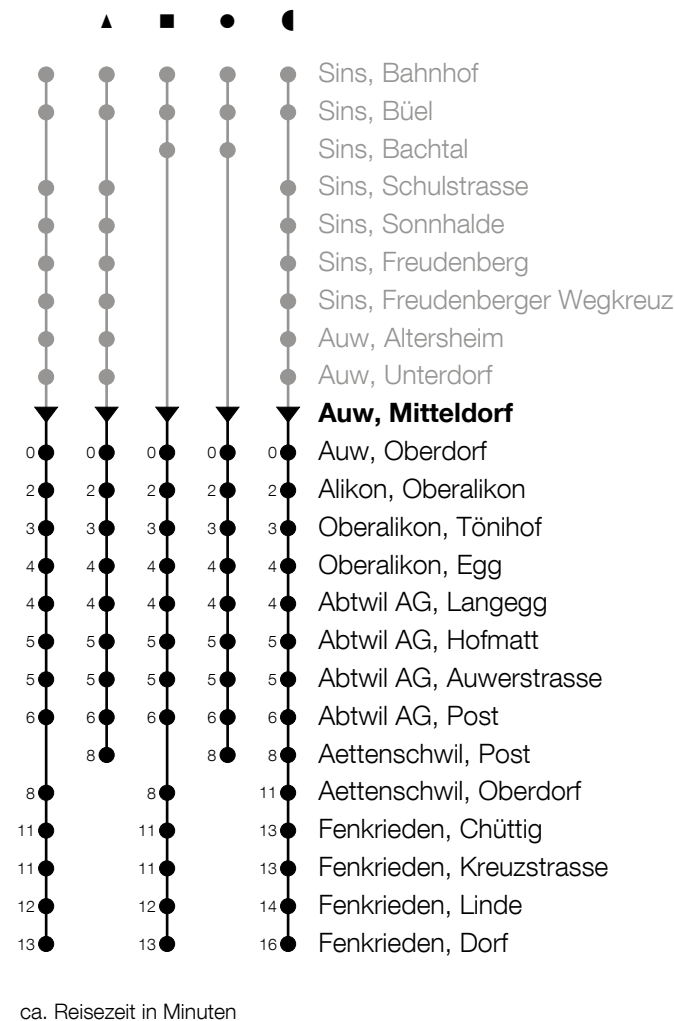

347

Auw, Mitteldorf ab

Richtung Fenkrieden, Dorf

h	Montag - Freitag	h	Samstag	h	Sonntag
5		5		5	
6	07 [●] _A 37 [■]	6		6	
7	07 [●] _A 37 [■]	7		7	
8	42	8		8	
9	42	9		9	
10		10		10	
11	12 [▲]	11		11	
12	00 [●] 42	12	42	12	
13	12 42 [▲]	13		13	
14	42	14		14	
15	42	15	42	15	
16	12 [▲] 42	16		16	
17	12 42	17	42	17	
18	12 42	18		18	
19	12 42	19		19	
20	42	20		20	
21	42	21		21	
22		22		22	
23		23		23	
0		0		0	

A : Verkehrt ab Aettenschwil, Post weiter ohne Halt bis Sins, Brand

Am 25.12./26.12./01.01./02.01./29.03./01.04./09.05./20.05./30.05./01.08./15.08./01.11. gilt der Sonntagsfahrplan.

Gültig von 10.12.2023 bis 14.12.2024