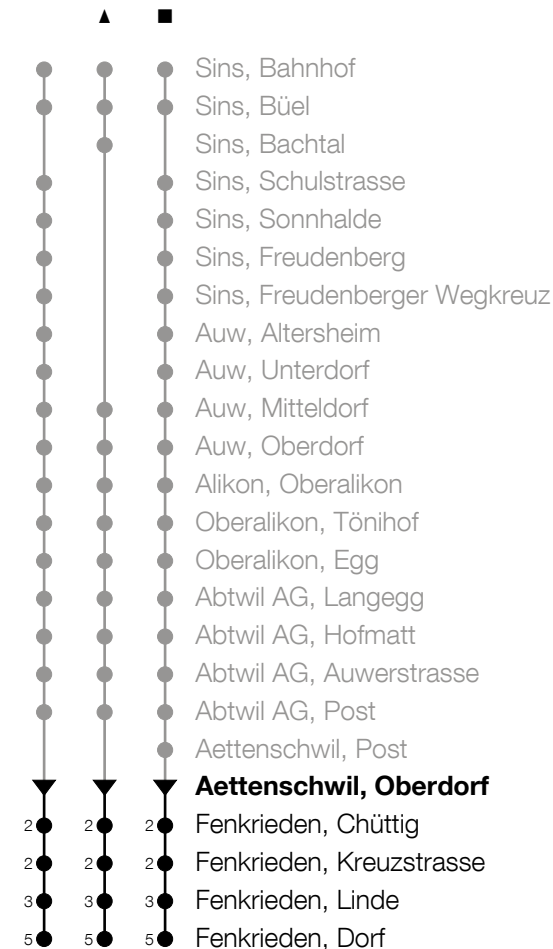

347

Aettenschwil, Oberdorf ab

Richtung Fenkrieden, Dorf

h	Montag - Freitag	h	Samstag	h	Sonntag
5		5		5	
6	46 [▲]	6		6	
7	46 [▲]	7		7	
8	51	8		8	
9	51	9		9	
10		10		10	
11		11		11	
12	11 [■] 51	12	51	12	
13	21	13		13	
14	51	14		14	
15	51	15	51	15	
16	51	16		16	
17	21 51	17		17	
18	21 51	18		18	
19	51	19		19	
20	51	20		20	
21		21		21	
22		22		22	
23		23		23	
0		0		0	

ca. Reisezeit in Minuten