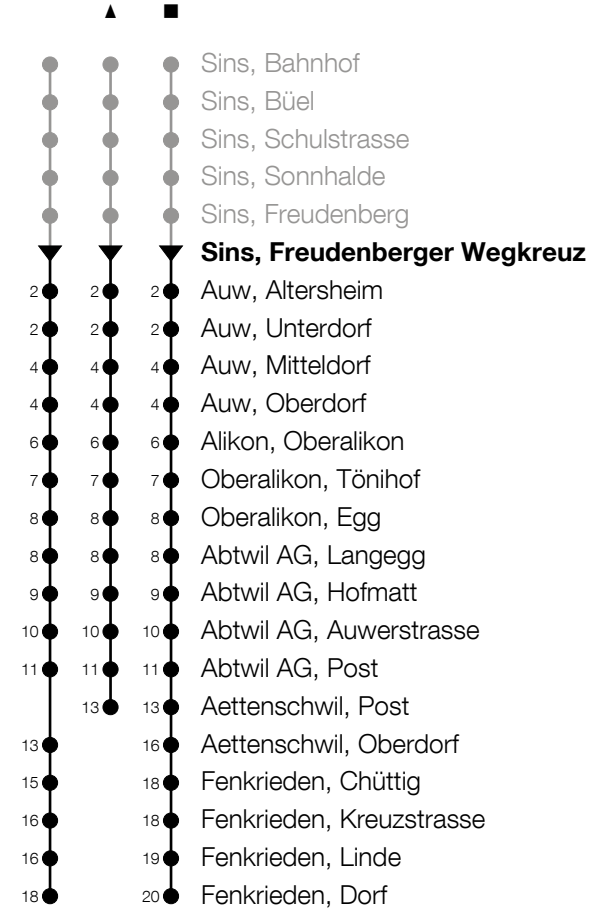

347

Sins, Freudenberger Wegkreuz ab

Richtung Fenkrieden, Dorf

h	Montag - Freitag	h	Samstag	h	Sonntag
5		5		5	
6		6		6	
7		7		7	
8	37	8		8	
9	37	9		9	
10		10		10	
11	07 [^] 55 [■]	11		11	
12	37	12	37	12	
13	07 37 [^]	13		13	
14	37	14		14	
15	37	15	37	15	
16	07 [^] 37	16		16	
17	07 37	17	37	17	
18	07 37	18		18	
19	07 37	19		19	
20	37	20		20	
21	37	21		21	
22		22		22	
23		23		23	
0		0		0	

ca. Reisezeit in Minuten