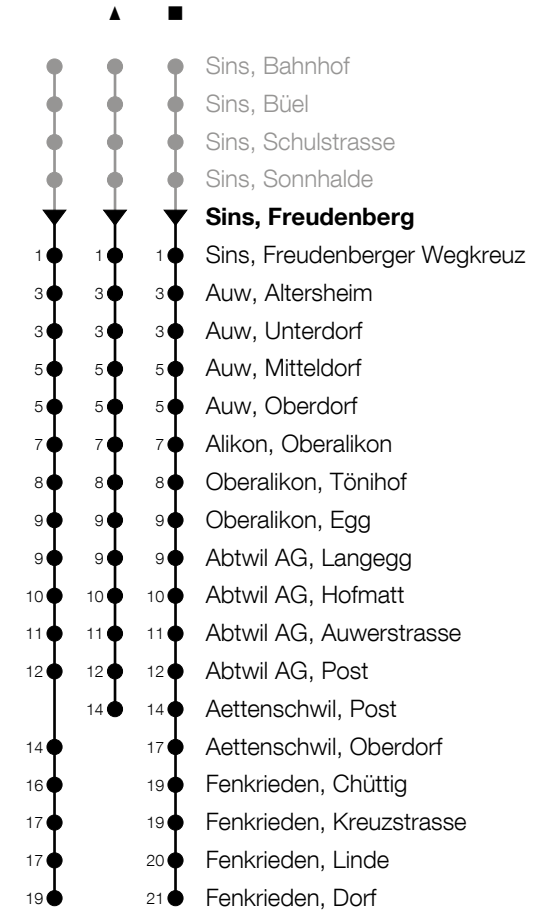

347

Sins, Freudenberg ab

# Richtung Fenkrieden, Dorf

h	Montag - Freitag	h	Samstag	h	Sonntag
5		5		5	
6		6		6	
7		7		7	
8	36	8		8	
9	36	9		9	
10		10		10	
11	06 <sup>▲</sup> 54 <sup>■</sup>	11		11	
12	36	12	36	12	
13	06 36 <sup>▲</sup>	13		13	
14	36	14		14	
15	36	15	36	15	
16	06 <sup>▲</sup> 36	16		16	
17	06 36	17	36	17	
18	06 36	18		18	
19	06 36	19		19	
20	36	20		20	
21	36	21		21	
22		22		22	
23		23		23	
0		0		0	

ca. Reisezeit in Minuten