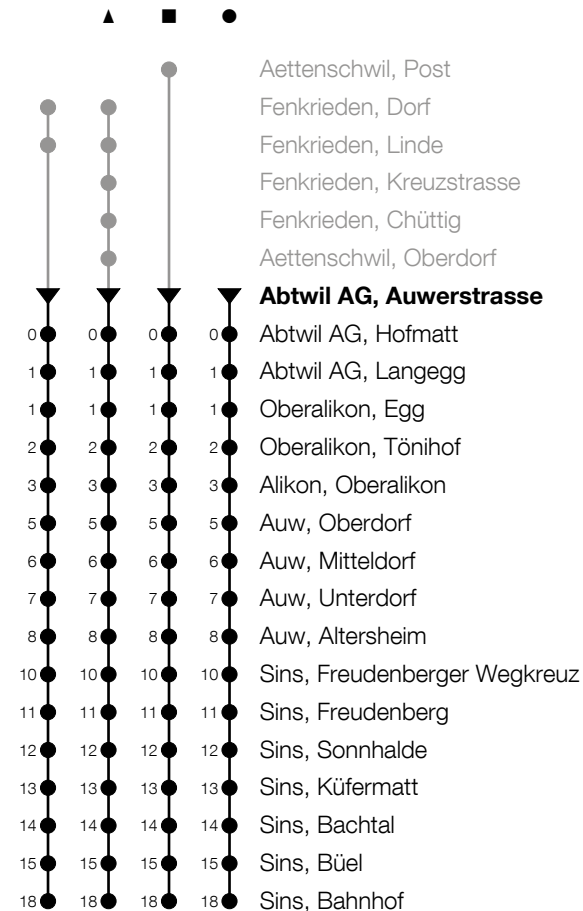

# Richtung Sins, Bahnhof

h	Montag - Freitag	h	Samstag	h	Sonntag
5	35 <sup>•</sup>	5		5	
6	05 <sup>^</sup> 35 <sup>■</sup>	6		6	
7	05 <sup>^</sup> 35 <sup>•</sup>	7	06 <sup>■</sup>	7	
8	05 <sup>^</sup> 35 <sup>•</sup>	8	06 <sup>■</sup>	8	
9	05 <sup>^</sup>	9	06 <sup>■</sup>	9	
10	05 <sup>^</sup>	10		10	
11	31 <sup>■</sup>	11	06 <sup>■</sup>	11	
12		12		12	
13	05 <sup>^</sup> 35 <sup>^</sup>	13	05 <sup>^</sup>	13	
14	05 <sup>■</sup>	14		14	
15	05	15		15	
16	05 35 <sup>■</sup>	16	05 <sup>^</sup>	16	
17	05 35	17		17	
18	05 35	18		18	
19	05	19		19	
20	05	20		20	
21	05	21		21	
22		22		22	
23		23		23	
0		0		0	

ca. Reisezeit in Minuten