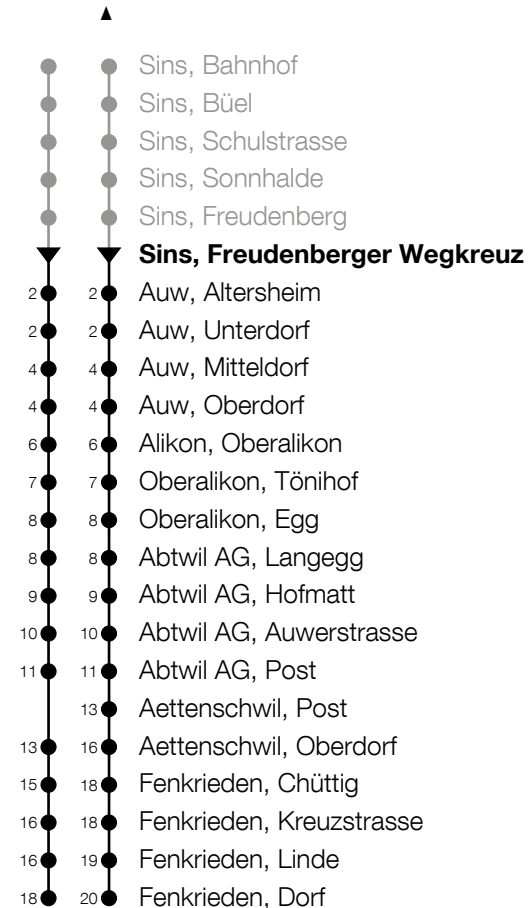

347

Sins, Freudenberger Wegkreuz ab

# Richtung Sins - Auw - Abtwil (- Fenkrieden)

h	Montag - Freitag	h	Samstag	h	Sonntag
5		5		5	
6		6		6	
7		7		7	
8	37	8		8	
9	37	9		9	
10		10		10	
11	07 <sub>A</sub> 55 <sup>▲</sup>	11		11	
12	37	12	37	12	
13	07 37 <sub>B</sub> <sup>▲</sup>	13		13	
14	37	14		14	
15	37	15	37	15	
16	07 <sub>A</sub> 37	16		16	
17	07 37	17	37	17	
18	07 37	18		18	
19	07 37	19		19	
20	37	20		20	
21	37	21		21	
22		22		22	
23		23		23	
0		0		0	

ca. Reisezeit in Minuten

**A** : Verkehrt bis Abtwil, Post

**B** : Verkehrt bis Aettenschwil, Post

Am 25.12./01.01./15.04./18.04./26.05./06.06./16.06./01.08./15.08./01.11./08.12. gilt der Sonntagsfahrplan.