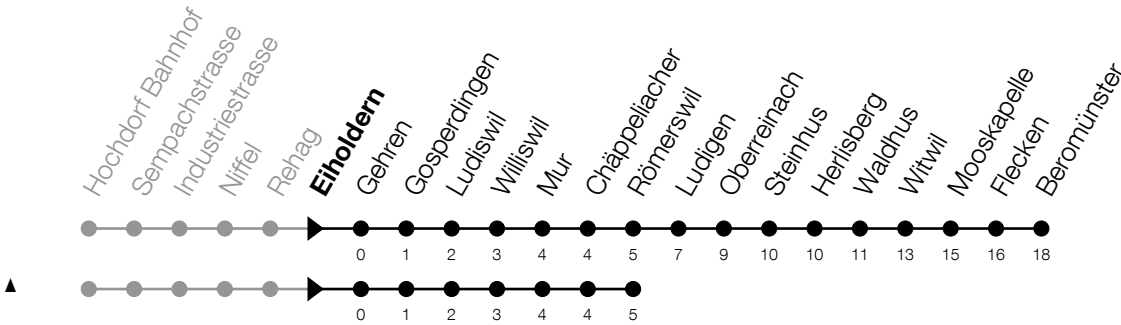

Abfahrtszeiten Haltestelle: **Eiholdern**

Gültig von 12.12.2021 bis 10.12.2022

h	Montag - Freitag	Samstag	Sonntag
5	34		
6	04 34		
7	04 34		
8	04	04 [▲]	04 [▲]
9	34 [▲]	04 [▲]	04 [▲]
10	34	04 [▲]	04 [▲]
11	04 34	04 [▲] 34	04 [▲] 34
12	04		
13	04 34 [▲]	04 [▲]	04 [▲]
14	34 [▲]	04 [▲] 34	04 [▲] 34
15	34		
16	34	04 [▲]	04 [▲]
17	04 34	04 [▲]	04 [▲]
18	04 34	04 [▲]	04 [▲]
19	04	04 [▲]	04 [▲]
20	04 [▲]	04 [▲]	
21	04 [▲]	04 [▲]	
22	04 [Ⓢ] ▲	04 [▲]	
23	04 [Ⓢ] ▲	04 [▲]	
0	04 [Ⓢ] ▲	04 [▲]	

Ⓢ : Verkehrt nur am Freitag

Am 25.12./01.01./15.04./18.04./26.05./06.06./16.06./01.08./15.08./01.11./08.12. gilt der Sonntagsfahrplan.