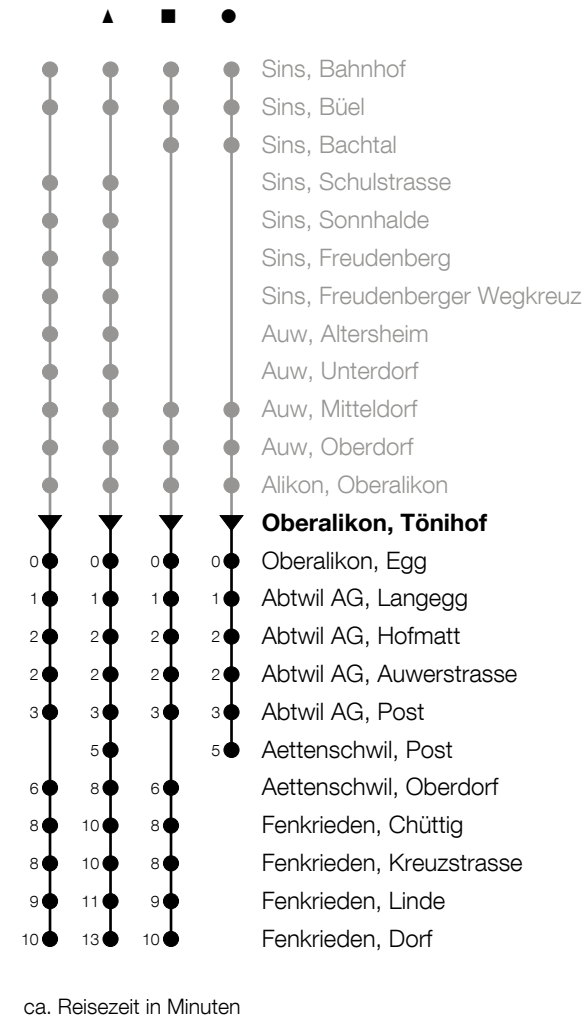

347

Oberalikon, Tönihof ab

Richtung Sins - Auw - Abtwil (- Fenkrieden)

h	Montag - Freitag	h	Samstag	h	Sonntag
5		5		5	
6	10 [●] 40 [■]	6		6	
7	10 [●] 40 [■]	7		7	
8	45	8		8	
9	45	9		9	
10		10		10	
11	15 ^A	11		11	
12	03 [▲] 45	12	45	12	
13	15 45 ^B	13		13	
14	45	14		14	
15	45	15	45	15	
16	15 ^A 45	16		16	
17	15 45	17	45	17	
18	15 45	18		18	
19	15 45	19		19	
20	45	20		20	
21	45	21		21	
22		22		22	
23		23		23	
0		0		0	

A : Verkehrt bis Abtwil, Post

B : Verkehrt bis Aettenschwil, Post

Am 25.12./01.01./15.04./18.04./26.05./06.06./16.06./01.08./15.08./01.11./08.12. gilt der Sonntagsfahrplan.