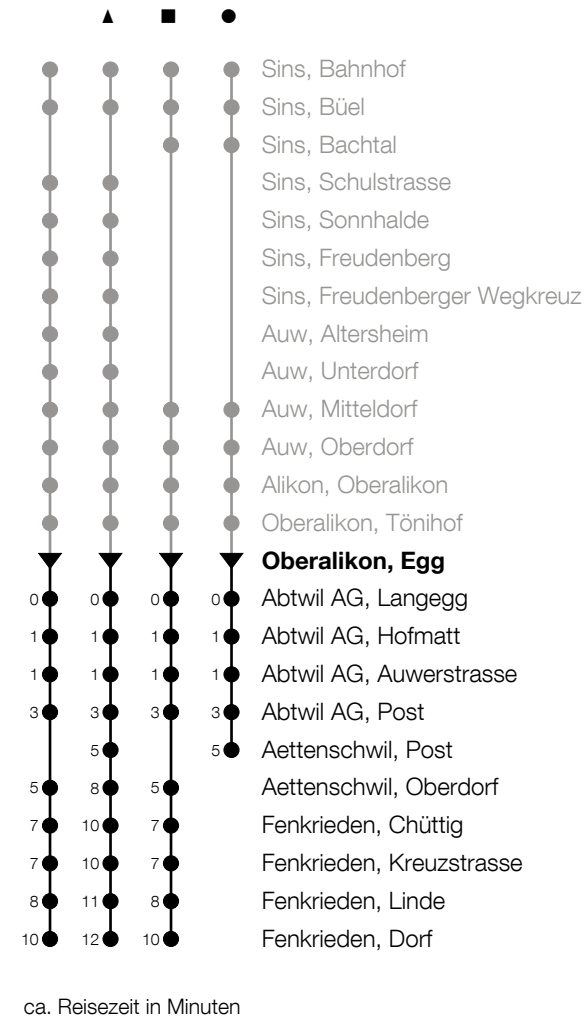

347

Oberalikon, Egg ab

Richtung Sins - Auw - Abtwil (- Fenkrieden)

h	Montag - Freitag	h	Samstag	h	Sonntag
5		5		5	
6	11 [●] 41 [■]	6		6	
7	11 [●] 41 [■]	7		7	
8	45	8		8	
9	45	9		9	
10		10		10	
11	15 _A	11		11	
12	03 [▲] 45	12	45	12	
13	15 45 [▲] _B	13		13	
14	45	14		14	
15	45	15	45	15	
16	15 _A 45	16		16	
17	15 45	17	45	17	
18	15 45	18		18	
19	15 45	19		19	
20	45	20		20	
21	45	21		21	
22		22		22	
23		23		23	
0		0		0	

A : Verkehrt bis Abtwil, Post

B : Verkehrt bis Aettenschwil, Post

Am 25.12./01.01./15.04./18.04./26.05./06.06./16.06./01.08./15.08./01.11./08.12. gilt der Sonntagsfahrplan.

Gültig von 12.12.2021 bis 10.12.2022