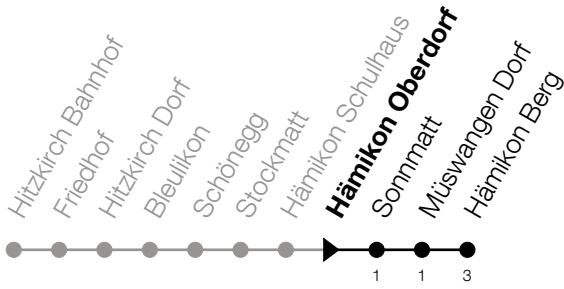

Abfahrtszeiten Haltestelle: **Hämikon Oberdorf**

Gültig von 12.12.2021 bis 10.12.2022

h	Montag - Freitag	Samstag	Sonntag
6	22 52		
7	22 52	22	
8	52	52	52
9	52		
10	52	52	52
11	52		
12	22 52	52	52
13	22		
14	22	52	52
15	22		
16	22 52	22	52
17	22 52	52	
18	22 52		22
19	52	22	
20	52		
21	52		

Am 25.12./01.01./15.04./18.04./26.05./06.06./16.06./01.08./15.08./01.11./08.12. gilt der Sonntagsfahrplan.