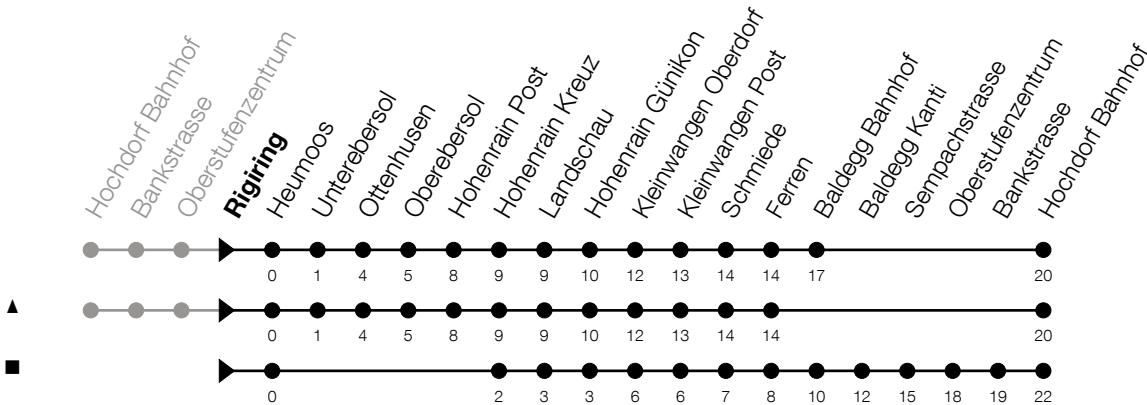

Abfahrtszeiten Haltestelle: **Rigiring**

Gültig von 12.12.2021 bis 10.12.2022

h	Montag - Freitag	Samstag	Sonntag
7	01 <sup>S</sup> 33		
8			
9			
10	33		
11			
12	03 33		
13	33		
14			
15	33		
16	33 <sup>^</sup>		
17	03 <sup>^</sup> 33 <sup>^</sup>		
18	33		
19	03 33		
20	03 33	33	
21	33	33	
22	33	33	
23	33 <sup>Ⓢ</sup>	33	
0	41 <sup>Ⓢ</sup>	41	

Ⓢ : Verkehrt nur am Freitag

S : Verkehrt nur an Schultagen

Am 25.12./01.01./15.04./18.04./26.05./06.06./16.06./01.08./15.08./01.11./08.12. gilt der Sonntagsfahrplan.