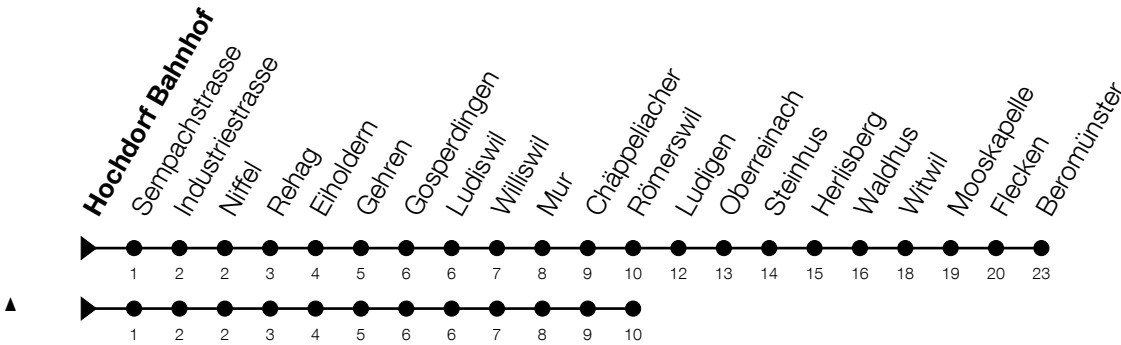

Abfahrtszeiten Haltestelle: **Hochdorf Bahnhof**

Gültig von 12.12.2021 bis 10.12.2022

h	Montag - Freitag	Samstag	Sonntag
5	30		
6	00 30		
7	00 30		
8	00	00 <sup>^</sup>	00 <sup>^</sup>
9	30 <sup>^</sup>	00 <sup>^</sup>	00 <sup>^</sup>
10	30	00 <sup>^</sup>	00 <sup>^</sup>
11	00 30	00 <sup>^</sup> 30	00 <sup>^</sup> 30
12	00		
13	00 30 <sup>^</sup>	00 <sup>^</sup>	00 <sup>^</sup>
14	30 <sup>^</sup>	00 <sup>^</sup> 30	00 <sup>^</sup> 30
15	30		
16	30	00 <sup>^</sup>	00 <sup>^</sup>
17	00 30	00 <sup>^</sup>	00 <sup>^</sup>
18	00 30	00 <sup>^</sup>	00 <sup>^</sup>
19	00	00 <sup>^</sup>	00 <sup>^</sup>
20	00 <sup>^</sup>	00 <sup>^</sup>	
21	00 <sup>^</sup>	00 <sup>^</sup>	
22	00 <sup>Ⓢ</sup> <sup>^</sup>	00 <sup>^</sup>	
23	00 <sup>Ⓢ</sup> <sup>^</sup>	00 <sup>^</sup>	
0	00 <sup>Ⓢ</sup> <sup>^</sup>	00 <sup>^</sup>	

Ⓢ : Verkehrt nur am Freitag

Am 25.12./01.01./15.04./18.04./26.05./06.06./16.06./01.08./15.08./01.11./08.12. gilt der Sonntagsfahrplan.