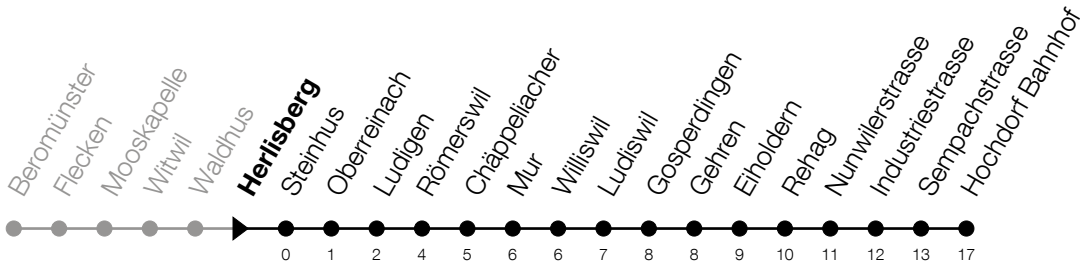

Abfahrtszeiten Haltestelle: **Herlisberg**

Gültig von 12.12.2021 bis 10.12.2022

h	Montag - Freitag	Samstag	Sonntag
6	06 36		
7	04 ^S _A 06 ^F 34 ^S 36 ^F		
8	06 36		
9			
10			
11	06 36 ^F 36 ^S _A		
12	06	06	06
13	04 ^S _A 06 ^F		
14			
15	06	06	06
16	06		
17	06 36		
18	06 36		
19	06 36		

F : Verkehrt an schulfreien Tagen
S : Verkehrt nur an Schultagen

A : Verkehrt an Schultagen bis Hochdorf, Oberstufenzentrum

Am 25.12./01.01./15.04./18.04./26.05./06.06./16.06./01.08./15.08./01.11./08.12. gilt der Sonntagsfahrplan.