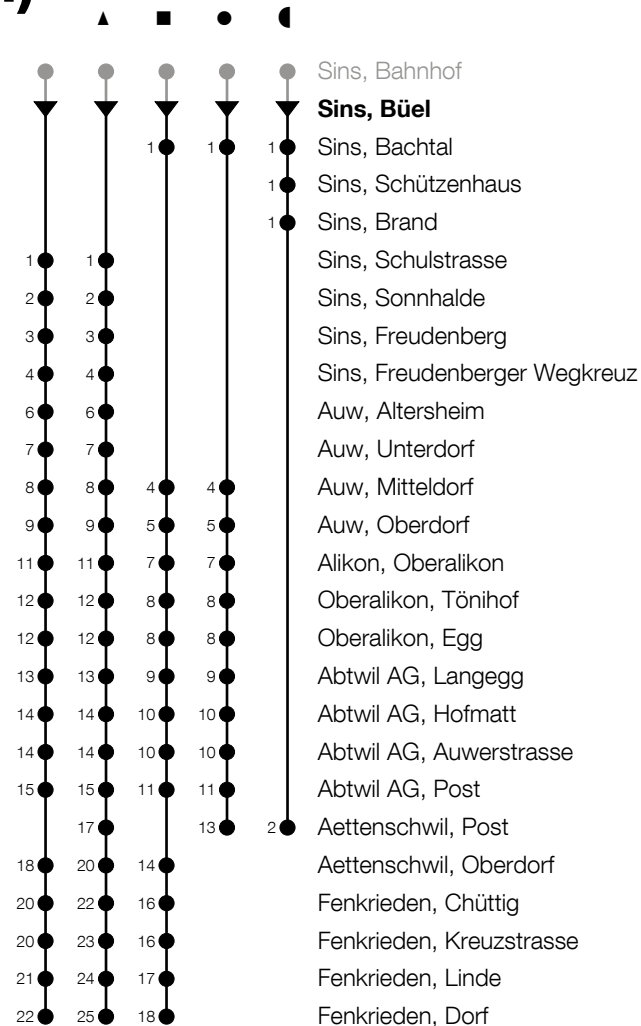

Richtung Sins - Auw - Abtwil (- Fenkrieden)

h	Montag - Freitag	h	Samstag	h	Sonntag
5		5		5	
6	02 [•] 28 [▲] 32 [■]	6	57 [▲]	6	
7	02 [•] 32 [■]	7	57 [▲]	7	
8	32	8	57 [▲]	8	
9	32	9		9	
10		10	57 [▲]	10	
11	02 _A 50 [▲]	11		11	
12	32	12	32	12	
13	02 32 _B [▲]	13		13	
14	32	14		14	
15	32	15	32	15	
16	02 _A 32	16		16	
17	02 32	17	32	17	
18	02 32	18		18	
19	02 32	19		19	
20	32	20		20	
21	32	21		21	
22		22		22	
23		23		23	
0		0		0	

ca. Reisezeit in Minuten

A : Verkehrt bis Abtwil, Post

B : Verkehrt bis Aettenschwil, Post

Am 25.12./01.01./15.04./18.04./26.05./06.06./16.06./01.08./15.08./01.11./08.12. gilt der Sonntagsfahrplan.